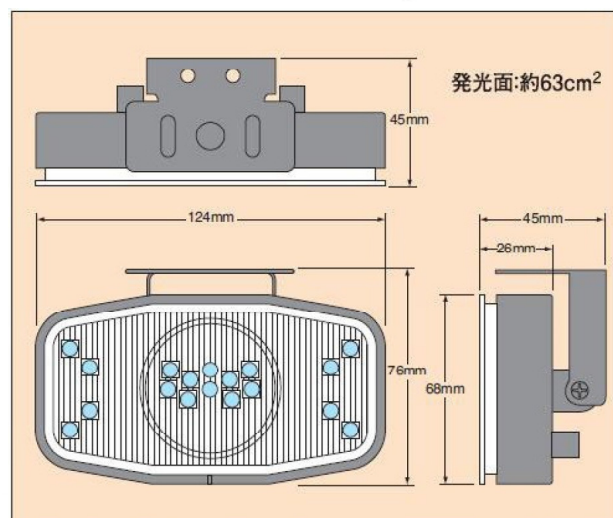

メーカー名	小糸製作所	
型式	LED12DBFS	LED24DBFS
サイズ(mm)	外形；幅124X高さ76X奥行45	
	発光面；幅112X高さ56	
重量	約190g/1灯	
LED数	18ヶ/1灯	
定格電圧	12V	24V
消費電力	約1.5W/1灯	
最大光度	約60cd	
セット内容	ランプ本体2ヶ、ハーネス、リレー、スクリュー、両面テープ他	

MFP Maruyasu
Forklift
Parts