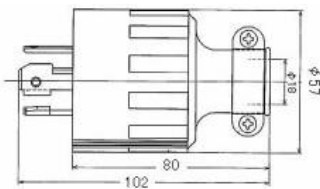

41064RW

4322R