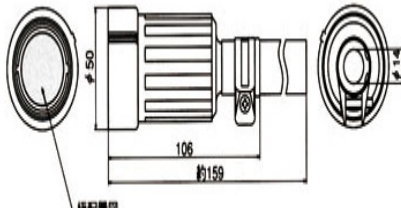

取扱い商品のご案内

アメリカンプラグ&キャブタイヤコード

4222R

4322R

4622R

41062RW

41064RW

Z0203

Z0300

・ 22mm²電線を使用する際、
100Aプラグやコードコネクタボディのコード口に
あらかじめゴムブッシング(Z0203)をはめ込んで使用します
圧着端子(Z0300)も4個必要です。

納期3~4日

アメリカンプラグ

型番	形状	定格			極配置	形状寸法		
		電流	極数	電圧		L	Φ	Φ
4222R	オス	20A	3P	250V		91.5	45	16
4322R	オス	30A	3P	250V		102	57	18
4622R	オス	60A	3P	250V		144	68	25
41062RW	オス	100A	3P	600V		304	88	38
41064RW	メス	100A	3P	600V		159	50	38

オプション品

型番	名称
Z0203	100A用22mm ² 用ゴムブッシュ
Z0300	100A用22mm ² 用圧着端子(4個使用)

ビニールキャブタイヤケーブル(VCT)

型番	サイズ	導体		絶縁体 厚さ	シース厚	仕上がり 外径	許容電流 (A)
		素線数/径	外径				
VCT22SQX4	22X4	7/20 0.45	7.0	1.6	2.9	30.4	74
VCT38SQX4	38X4	7/34 0.45	9.1	1.8	3.3	37.3	100