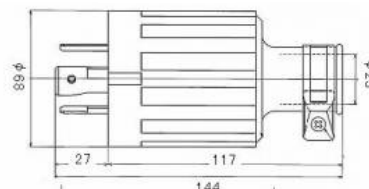

Z0203

Z0300

4622R