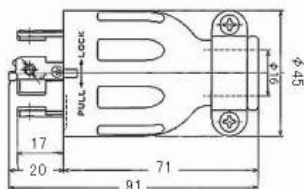

取扱い商品のご案内

アメリカンプラグ&キャブタイヤコード

4222R

4322R

4622R

41062RW

41064RW

Z0203

Z0300

・ 22mm²電線を使用する際、
100Aプラグやコードコネクタボディのコード口に
あらかじめゴムブッシング(Z0203)をはめ込んで使用します
圧着端子(Z0300)も4個必要です。

納期3~4日

アメリカンプラグ

型番	形状	定格			極配置	形状寸法		
		電流	極数	電圧		L	Φ	Φ
4222R	オス	20A	3P	250V		91.5	45	16
4322R	オス	30A	3P	250V		102	57	18
4622R	オス	60A	3P	250V		144	68	25
41062RW	オス	100A	3P	600V		304	88	38
41064RW	メス	100A	3P	600V		159	50	38

オプション品

型番	名称
Z0203	100A用22mm ² 用ゴムブッシュ
Z0300	100A用22mm ² 用圧着端子(4個使用)

ビニールキャブタイヤケーブル(VCT)

型番	サイズ	導体		絶縁体 厚さ	シース厚	仕上がり 外径	許容電流 (A)
		素線数/径	外径				
VCT22SQX4	22X4	7/20 0.45	7.0	1.6	2.9	30.4	74
VCT38SQX4	38X4	7/34 0.45	9.1	1.8	3.3	37.3	100