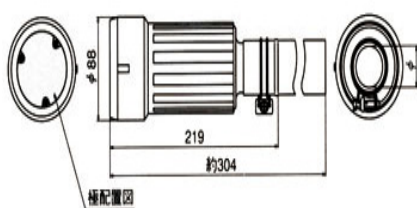

取扱い商品のご案内

アメリカンプラグ&キャブタイヤコード

4222R

4322R

4622R

41062RW

41064RW

Z0203

Z0300

・ 22mm²電線を使用する際、
100Aプラグやコードコネクタボディのコード口に
あらかじめゴムブッシング(Z0203)をはめ込んで使用します
圧着端子(Z0300)も4個必要です。

納期3~4日

アメリカンプラグ

型番	形状	定格			極配置	形状寸法		
		電流	極数	電圧		L	Φ	Φ
4222R	オス	20A	3P	250V		91.5	45	16
4322R	オス	30A	3P	250V		102	57	18
4622R	オス	60A	3P	250V		144	68	25
41062RW	オス	100A	3P	600V		304	88	38
41064RW	メス	100A	3P	600V		159	50	38

オプション品

型番	名称
Z0203	100A用22mm ² 用ゴムブッシュ
Z0300	100A用22mm ² 用圧着端子(4個使用)

ビニールキャブタイヤケーブル(VCT)

型番	サイズ	導体		絶縁体 厚さ	シース厚	仕上がり 外径	許容電流 (A)
		素線数/径	外径				
VCT22SQX4	22X4	7/20 0.45	7.0	1.6	2.9	30.4	74
VCT38SQX4	38X4	7/34 0.45	9.1	1.8	3.3	37.3	100