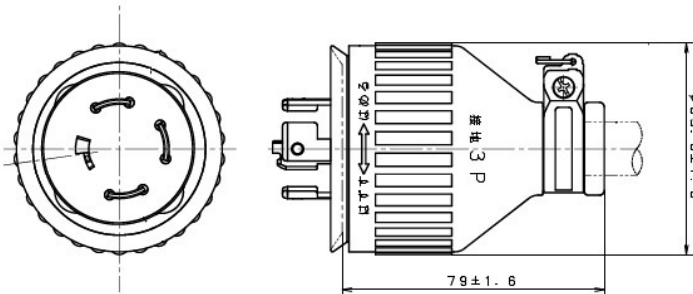

取扱い商品のご案内

防水プラグ

アメリカン電機

4222R 接地3P 20A引掛け

4322R 接地3P 30A引掛け

パナソニック

WF7420K 接地3P 20Aストレート

WF7430 接地3P 30Aストレート