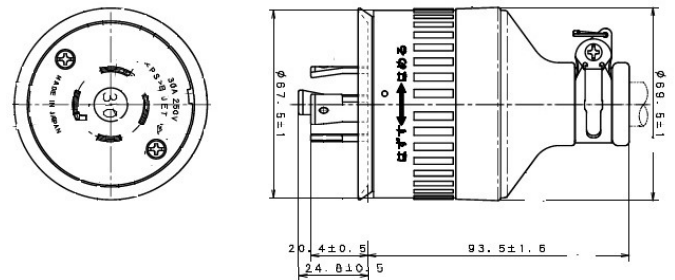

WF8420K 接地3P 20A引掛け

WF8430 接地3P 30A引掛け

WF8460 接地3P 60A引掛け

弊社在庫商品につき即納可能です。

その他各種プラグも
お問い合わせください。