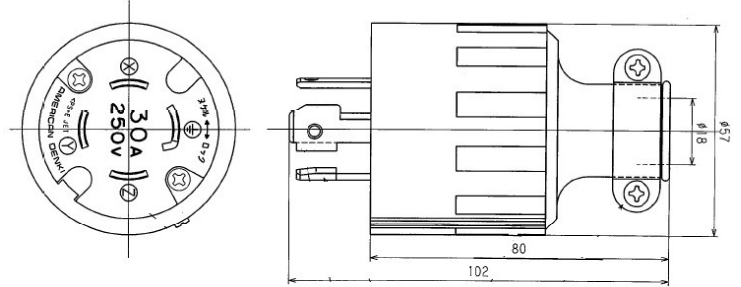

取扱い商品のご案内

防水プラグ

アメリカン電機

4222R 接地3P 20A引掛け

4322R 接地3P 30A引掛け

パナソニック

WF7420K 接地3P 20Aストレート

WF7430 接地3P 30Aストレート