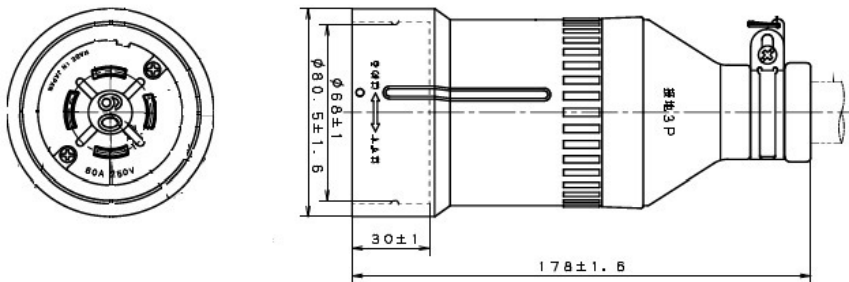

取扱い商品のご案内

防水プラグ

アメリカン電機

4222R 接地3P 20A引掛け

4322R 接地3P 30A引掛け

パナソニック

WF7420K 接地3P 20Aストレート

WF7430 接地3P 30Aストレート

WF8420K 接地3P 20A引掛け

WF8430 接地3P 30A引掛け

WF8460 接地3P 60A引掛け

弊社在庫商品につき即納可能です。

その他各種プラグも
お問い合わせください。