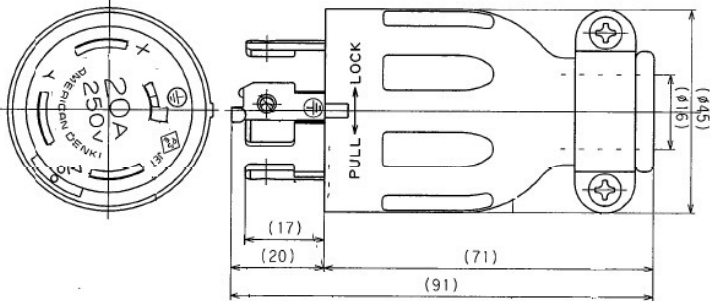

取扱い商品のご案内

防水プラグ

アメリカン電機

4222R 接地3P 20A引掛け

4322R 接地3P 30A引掛け

パナソニック

WF7420K 接地3P 20Aストレート

WF7430 接地3P 30Aストレート