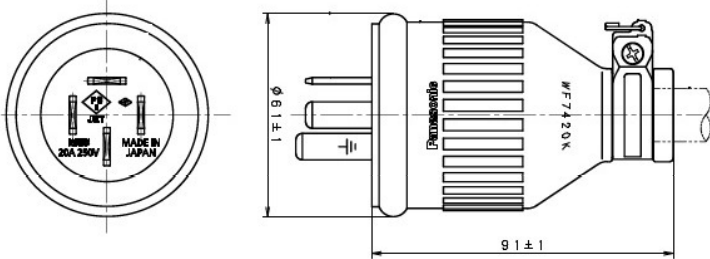

取扱い商品のご案内

防水プラグ

アメリカン電機

4222R 接地3P 20A引掛け

4322R 接地3P 30A引掛け

パナソニック

WF7420K 接地3P 20Aストレート

WF7430 接地3P 30Aストレート