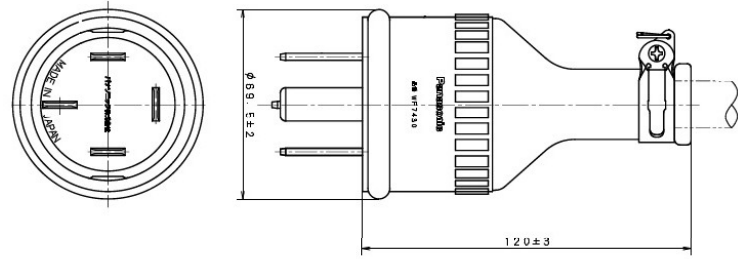

取扱い商品のご案内

防水プラグ

アメリカン電機

4222R 接地3P 20A引掛け

4322R 接地3P 30A引掛け

パナソニック

WF7420K 接地3P 20Aストレート

WF7430 接地3P 30Aストレート