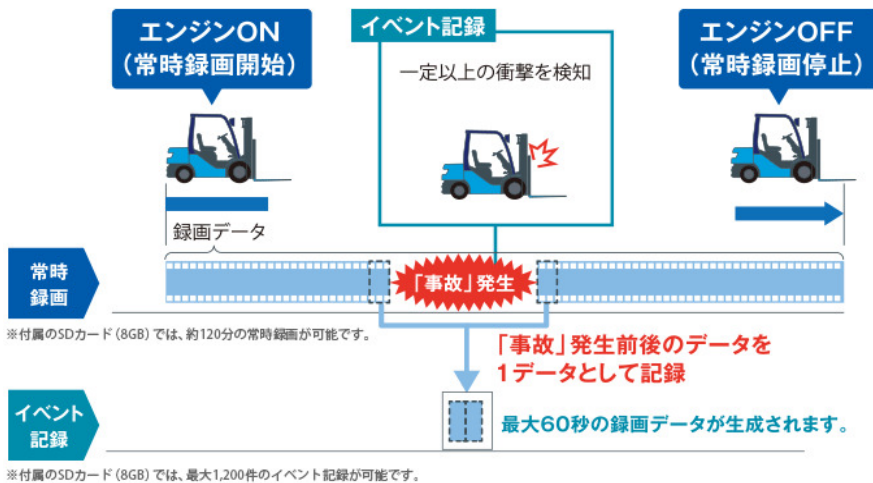

■ HDR(ハイダイナミックレンジ)搭載

暗い倉庫内や野外の作業でも、黒つぶれ・白とびのない明瞭な映像を記録します。

■ 3つの記録方式「常時録画」「イベント記録」「常時+イベント」

映像の記録方法

加速度センサー、ジャイロセンサー搭載でイベント記録。

フォークリフト独特の挙動に対応！！

一定の衝撃(急発進、急旋回等)を検知した場合にのみ、前後の映像をSDカード記録します。イベント記録時はピープ音が鳴り、記録が行われます。

●トリガ(映像を記録するきっかけ)の種類

衝撃(Gセンサー)
急発進/急ブレーキ(Gセンサー)
急ハンドル(Gセンサー)
急旋回(ジャイロセンサー)

■ 機能・仕様

●外形寸法

メインユニット 154.2(W) x 26(H) x 94.2(D)mm (突起部除く) / 198g
重量 : カメラユニット 50(W) x 40(H) x 33.6(D)mm (突起部除く) / 45g (ブラケット含む)
センサーユニット 35(W) x 10.7(H) x 26(D)mm (ケーブル部除く) / 70g (ケーブル部含む)

●カメラユニット(周囲カメラ)

撮影素子 : 200万画素カラーCMOS
記録画角 : 水平360° x 垂直210°
記録解像度 : 200万画素
その他 : 防水・防塵設計(IP56準拠)

●音声記録 : ON/OFF可能

●最低被写体照度 : 1LUX(ルクス)以下

●動作温度範囲 : -10°C~+60°C

●電源電圧 : DC12V/DC24V

●消費電力 : 7W (増設カメラ併用時 9W)

●記録媒体 : SDカード8~32GB対応(8GB付属)

●フレームレート : 1、5、10、15、30コマ/秒 1、2コマ/分 6、12コマ/時

●映像ファイル形式 : H.264

●記録映像再生方法 : 専用ブラウザソフト(付属)

■ 付属品

メインユニット(1)、カメラユニット(1)、センサーユニット<4m>(1)、本体取付用ネジ・ワッシャー・ナット<M4x25>(4)、タイラップ(4)、両面テープ式(1)、カメラケーブル<3m>(1)、電源ケーブル<約3m>(1)、ヒューズケーブル(1)、SDカード<8GB>(1)、専用ソフト(1)※同梱品のSDカード内に収納、取扱説明書・保証書(1)

■ 別売品

●増設カメラ OP-CM360WP

同梱品のカメラユニットと同等です。

●増設カメラ OP-CM201WP

外形寸法 : 51(W)x33(径)mm(突起部除く) / 重量 : 40g(ブラケット含む)
最大記録画角 : 対角154.8° (水平121.3°、垂直62°)
防水・防塵設計(IP56準拠)

●フォークリフト用電源ユニット OP-DC48

31V-76Vから12Vに変圧できます。

●外部トリガ / 汎用入力ケーブル OP-WA294

接続することで汎用入力情報を記録できます。

●専用SDカード ※同梱品、または別売のSDカード以外は使用しないでください。

OP-SD08(8GB)
OP-SD16(16GB)
OP-SD32(32GB)