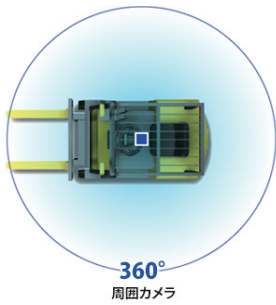

### ■ 1台で前後左右360° 全周囲撮影できる「周囲カメラ」

付属のカメラ一台で、前後左右の撮影ができるのでドライバーやフォークリフトがどのような状況か、ひと目でわかります。事故の状況把握はもちろん、事故抑止の教育・指導も、周囲の状況を含めた形で効果的に行えます。

360°  
周囲カメラ

従来モデル

210°  
周囲カメラ

従来モデル

各ユニット設置例

前方/後方の確認