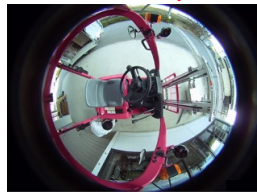

■ 5パターンの映像表示

魚眼表示