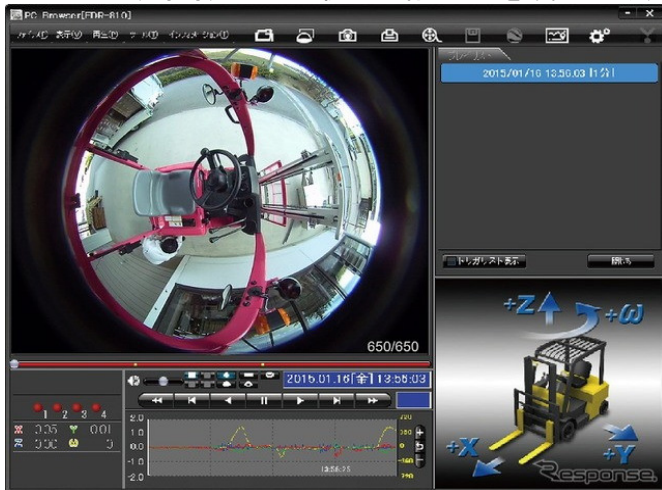

■ 専用ブラウザソフト

パソコンで映像・詳細情報を確認。

日付、時刻、センサー検知の有無などを確認したり、映像を拡大縮小させて再生することができます。

■ 5パターンの映像表示

品名	品番
ドライブレコーダー	FDR-810