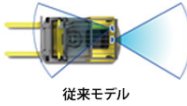

### ■ 1台で前後左右360° 全周囲撮影できる「周囲カメラ」

付属のカメラ一台で、前後左右の撮影ができるのでドライバーやフォークリフトがどのような状況か、ひと目でわかります。事故の状況把握はもちろん、事故抑止の教育・指導も、周囲の状況を含めた形で効果的に行えます。

360°  
周囲カメラ

従来モデル

210°  
周囲カメラ

従来モデル

各ユニット設置例

前方/後方の確認