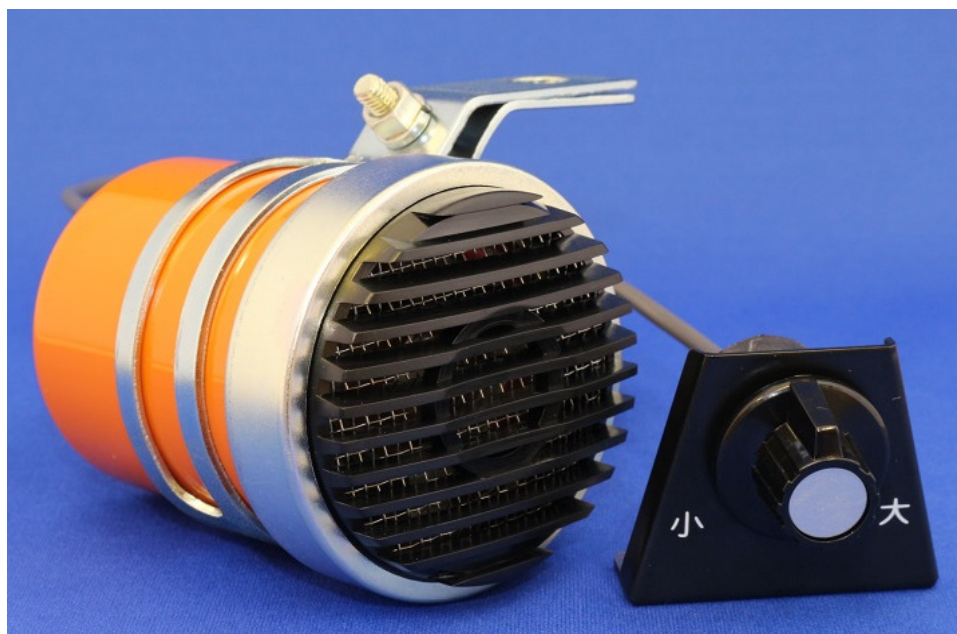

音量ボリューム付バックアラーム

手元のつまみで音量調整できます。

BA307-11

定格電圧 : DC12-24V

定格電流 : 0.1A以下

音圧 : 85±5dB(最大) / 50dB以下(最小)

周波数 : 850±100Hz

発音体 : スピーカー

重量 : 295g

耐雨性 : 可

備考 : ボリューム式 / コード2.5m付

BA307-06

定格電圧 : DC48V

定格電流 : 0.1A以下

音圧 : 90±5dB(最大) / 50dB以下(最小)

周波数 : 850±100Hz