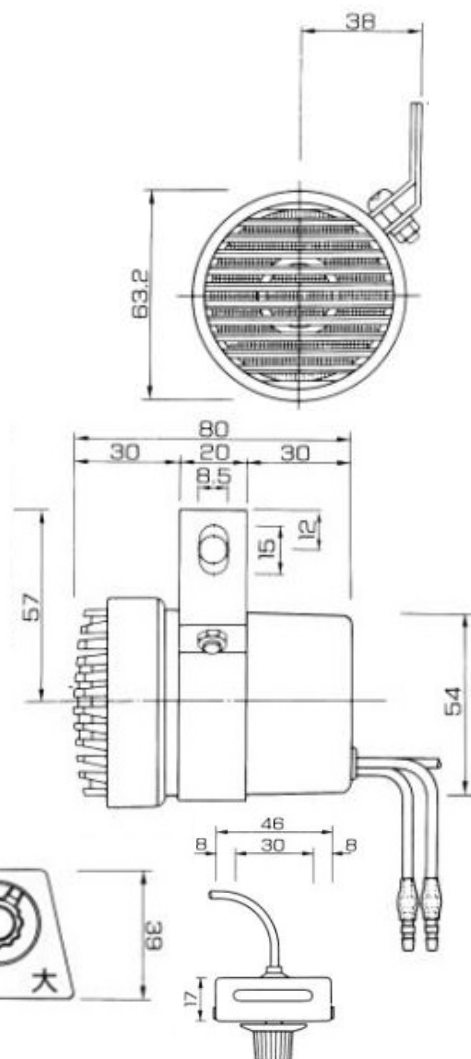

音量ボリューム付バックアラーム

手元のつまみで音量調整できます。

BA307-11

定格電圧 : DC12-24V

定格電流 : 0.1A以下

音圧 : 85±5dB(最大) / 50dB以下(最小)

周波数 : 850±100Hz

発音体 : スピーカー

重量 : 295g

耐雨性 : 可

備考 : ボリューム式 / コード2.5m付

BA307-06

定格電圧 : DC48V

定格電流 : 0.1A以下

音圧 : 90±5dB(最大) / 50dB以下(最小)

周波数 : 850±100Hz