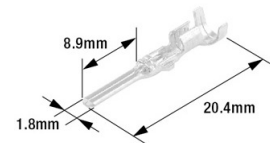

圧着端子 ターミナル

パーツ写真	品番	品名	規格・仕様	包装形状
	B-1	ギボシ形プラグ	適用電線 0.50~2.00mm²	100個
	B-2	ギボシ形ソケット		100個
	B-3	絶縁スリーブ	電線被覆外径2.5mm	100個
	B-4			100個
	B-5	110差込形プラグ	適用電線 0.50~1.50mm²	100個
	B-6	110差込形ソケット		100個
	B-7	110シェルセット	4極・オスメスセット	10個
	B-8	絶縁的突合接続端子	適用電線0.30~1.25mm²	100個
	B-9	250差込形プラグ	適用電線 0.50~2.00mm²	100個
	B-10	250差込形ソケット		100個
	B-51	分岐タップ 赤	適用電線0.50~0.85mm²	20個
	B-52	分岐タップ 青	適用電線1.25~2.00mm²	20個
	R5.5-5	丸形端子	適用電線5.50mm²	100個
	FRA-103N	ターミナル オス	適用電線0.50~1.25mm²	50個
	FRA-104N	ターミナル メス		50個
	FRA-106N	ゴム栓		50個

FRA-104N

※ その他のターミナルも

お問い合わせください！