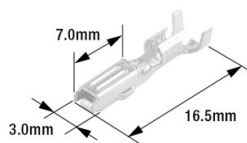

圧着端子 ターミナル

パーツ写真	品番	品名	規格・仕様	包装形状
	B-1	ギボシ形プラグ	適用電線 0.50~2.00mm²	100個
	B-2	ギボシ形ソケット		100個
	B-3	絶縁スリーブ	電線被覆外径2.5mm	100個
	B-4			100個
	B-5	110差込形プラグ	適用電線 0.50~1.50mm²	100個
	B-6	110差込形ソケット		100個
	B-7	110シェルセット	4極・オスメスセット	10個
	B-8	絶縁的突合接続端子	適用電線0.30~1.25mm²	100個
	B-9	250差込形プラグ	適用電線 0.50~2.00mm²	100個
	B-10	250差込形ソケット		100個
	B-51	分岐タップ 赤	適用電線0.50~0.85mm²	20個
	B-52	分岐タップ 青	適用電線1.25~2.00mm²	20個
	R5.5-5	丸形端子	適用電線5.50mm²	100個
	FRA-103N	ターミナル オス	適用電線0.50~1.25mm²	50個
	FRA-104N	ターミナル メス		50個
	FRA-106N	ゴム栓		50個

FRA-103N