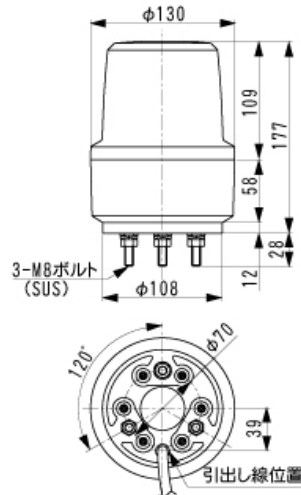

取扱い商品のご案内

小形 パワーLED回転灯  
LRSC-A

- φ106サイズ、ローコストのLED省エネ回転灯です。
- 光源がLEDなので長寿命で振動にも強くメンテナンスフリーで、しかも省電力。
- 保護特性IP23(正方向取付時)。  
ラバーベース(G-103)の使用でIP55に対応。
- ボディはABS樹脂、グローブはポリカーボネート樹脂。

型式	グローブ色	定格電圧	消費電力	突入電流	質量
LRSC-12R-A	赤	AC/DC12V	3.2W	2A	0.5Kg
LRSC-12Y-A	黄				
LRSC-12G-A	緑				
LRSC-12B-A	青				
LRSC-24R-A	赤	AC/DC24V	3.2W	2A	0.5Kg
LRSC-24Y-A	黄				
LRSC-24G-A	緑				
LRSC-24B-A	青				
LRSC-48R-A	赤	DC48V	4W	2A	0.5Kg
LRSC-48Y-A	黄				
LRSC-48G-A	緑				
LRSC-48B-A	青				

中型 パワーLED回転灯  
LRMT-A

- 建機・車載用なので抜群の耐環境性能。  
衝撃 11.2G!! 温度-30℃~50℃!!
- 多くの建設機械メーカーは設計基準とする7Gを上回る振動性能を、光源も含めて初めて実現。
- 光源がLEDなので長寿命で振動にも強くメンテナンスフリーで、しかも省電力。
- 保護特性IP66!

型式	グローブ色	定格電圧	消費電力	突入電流	質量
LRMT-12R-A	赤	DC12V	3W	2A	0.8Kg
LRMT-12Y-A	黄	DC24V			
LRMT-24R-A	赤	DC24V	3W	2A	0.8Kg
LRMT-24Y-A	黄	DC48V			
LRMT-48R-A	赤	DC48V	4W	2A	0.8Kg
LRMT-48Y-A	黄	DC48V			