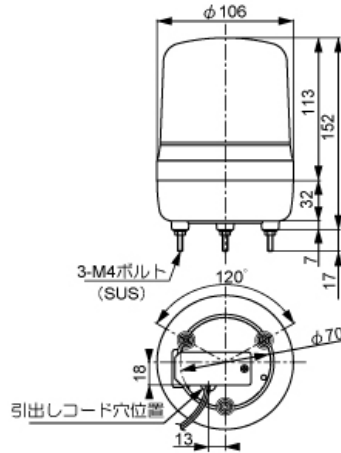

取扱い商品のご案内

小形 パワーLED回転灯  
LRSC-A

- φ106サイズ、ローコストのLED省エネ回転灯です。
- 光源がLEDなので長寿命で振動にも強くメンテナンスフリーで、しかも省電力。
- 保護特性IP23(正方向取付時)。  
ラバーベース(G-103)の使用でIP55に対応。
- ボディはABS樹脂、グローブはポリカーボネート樹脂。

型式	グローブ色	定格電圧	消費電力	突入電流	質量
LRSC-12R-A	赤	AC/DC12V	3.2W	2A	0.5Kg
LRSC-12Y-A	黄				
LRSC-12G-A	緑				
LRSC-12B-A	青				
LRSC-24R-A	赤	AC/DC24V	3.2W	2A	0.5Kg
LRSC-24Y-A	黄				
LRSC-24G-A	緑				
LRSC-24B-A	青				
LRSC-48R-A	赤	DC48V	4W	2A	0.5Kg
LRSC-48Y-A	黄				
LRSC-48G-A	緑				
LRSC-48B-A	青				

中型 パワーLED回転灯  
LRMT-A

- 建機・車載用なので抜群の耐環境性能。  
衝撃 11.2G!! 温度-30℃~50℃!!
- 多くの建設機械メーカーは設計基準とする7Gを上回る振動性能を、光源も含めて初めて実現。
- 光源がLEDなので長寿命で振動にも強くメンテナンスフリーで、しかも省電力。
- 保護特性IP66!

型式	グローブ色	定格電圧	消費電力	突入電流	質量
LRMT-12R-A	赤	DC12V	3W	2A	0.8Kg
LRMT-12Y-A	黄	DC24V			
LRMT-24R-A	赤	DC24V	3W	2A	0.8Kg
LRMT-24Y-A	黄	DC48V			
LRMT-48R-A	赤	DC48V	4W	2A	0.8Kg
LRMT-48Y-A	黄	DC48V			