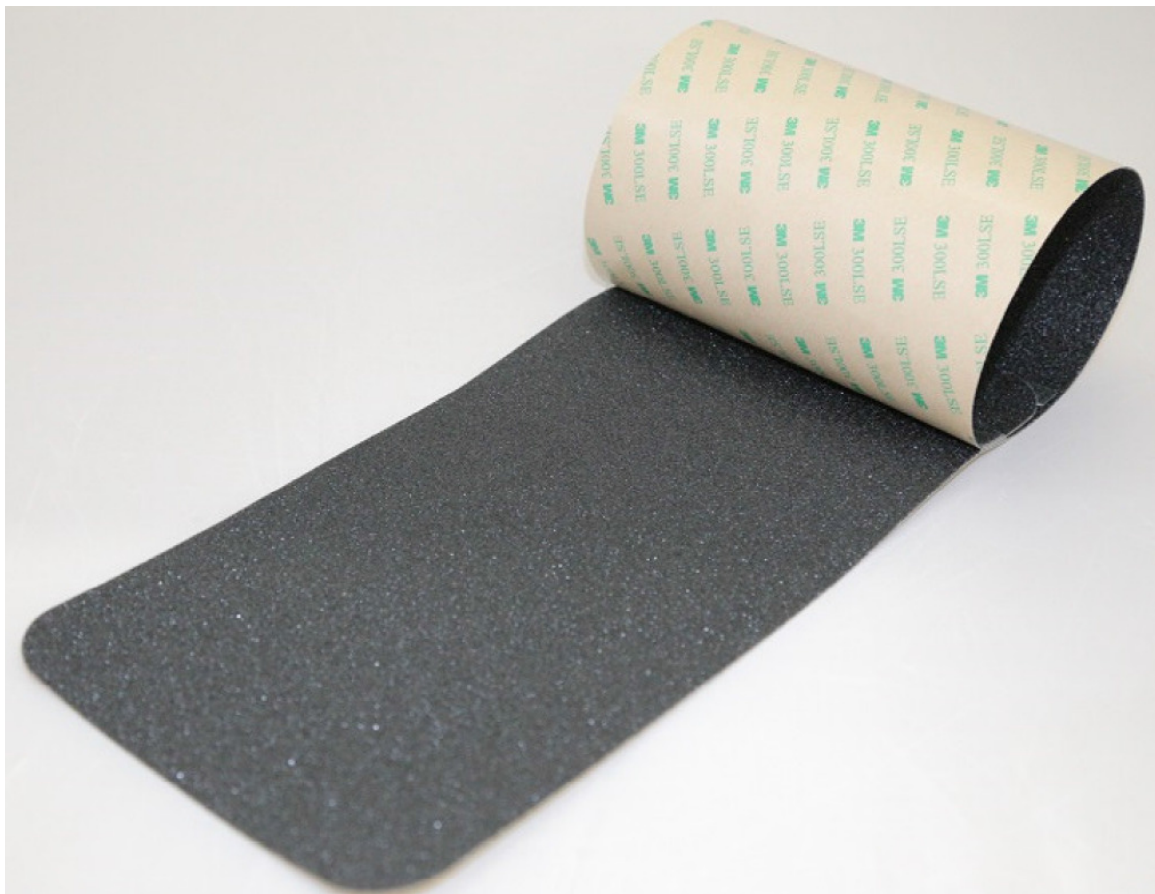

取扱い商品のご案内

セーフティーウォーク

特長

- ・ 裏紙を剥がして貼るだけの簡単な作業ですベリの事故を防止します。
- ・ 水や油がかかっても効果は変わりません。
- ・ 誰でも、どこでも、簡単に、しかも確実に施工できます。乾燥時間も要りません。
- ・ わずかな経費で安全が確保できます。

品番	タイプ	サイズ
150x610	STDタイプ	150mm x 610mm
100MMX18M	ロールタイプ°	100mm x 18m
150MMX18M	ロールタイプ°	150mm x 18m
305MMX18M	ロールタイプ°	305mm x 18m