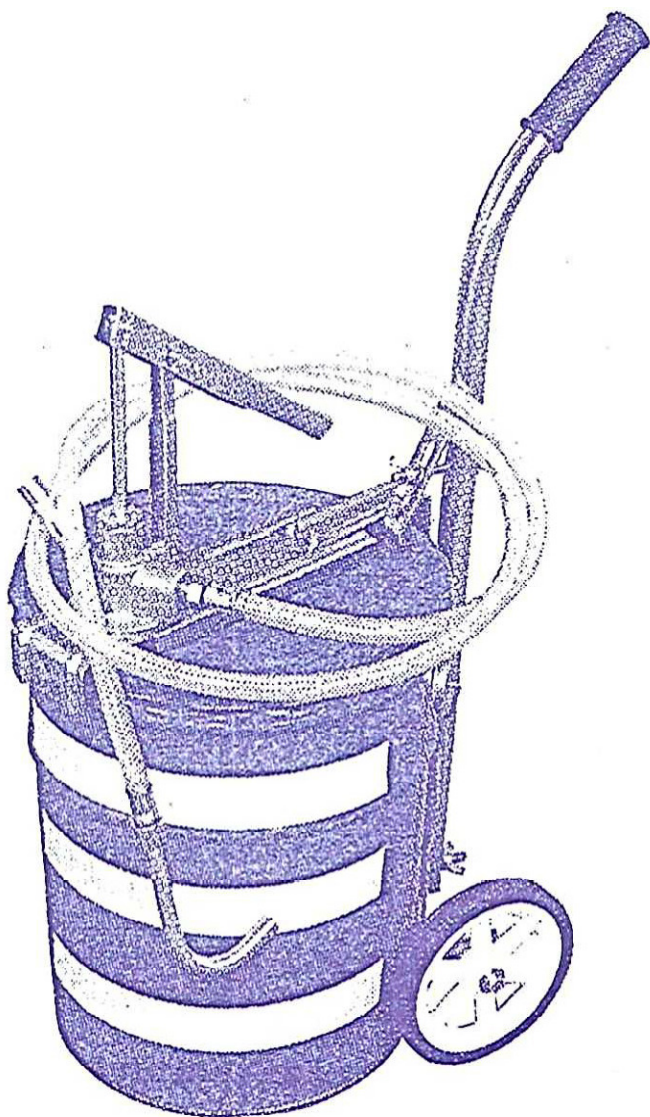

## ハンドバケツトペイルポンプ

ガソリンは使えません  
吐出量1400cc  
耐油ホース2m  
キャリー付

**ガソリンは使えません**

吐出口：1400cc  
耐油ホース：2m  
キャリー付