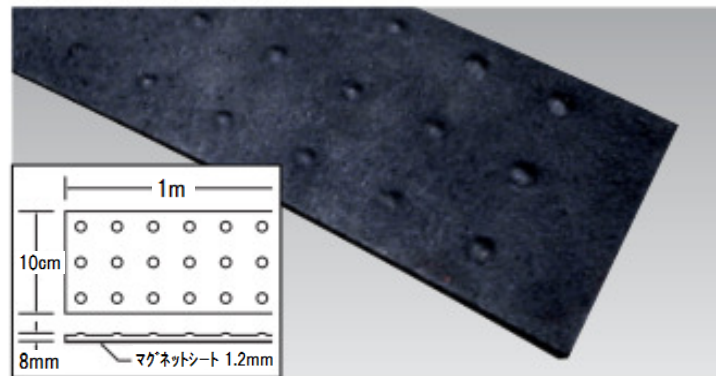

# FORK-PROTECT-COVER

フォークプロテクトカバー

どのタイプも裏面は  
マグネットラバー付  
だから乗せるだけ

**滑**らない

**傷**つかない

**音**がしない

FC-L型 (ラフトップタイプ)

- 柔らかく滑りにくい。
- 木製品、大理石、墓石等の加工石に適しています。

FC-T型 (突起タイプ)

- 少し固いが目づまりしない。
- 金型、石材等に適しています。

タイプ	規格寸法	包装 (1C/S)
FC-L型	幅10cmX長さ1m	1セット(2本)
FC-T型	幅10cmX長さ1m	1セット(2本)

上記以外に幅13cm、14cm、15cm、15.5cm、長さ1.2m等の別注品も製作いたします。

納期 約1週間

フォークリフト部品センター

株式会社 丸安商会

〒553-0003 大阪市福島区福島8丁目18番14号  
TEL . 06(6452)5211(代) FAX . 06(6452)5217