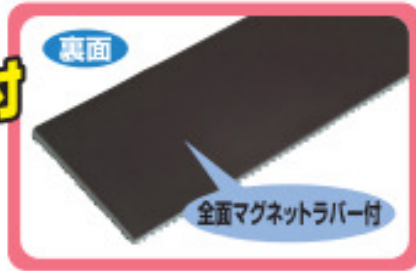

# FORK-PROTECT-COVER

フォークプロテクトカバー

どのタイプも裏面は  
マグネットラバー付  
だから乗せるだけ

**滑**らない

**傷**つかない

**音**がしない

FC-L型 (ラフトップタイプ)

- 柔らかく滑りにくい。
- 木製品、大理石、墓石等の加工石に適しています。

FC-T型 (突起タイプ)

- 少し固いが目づまりしない。
- 金型、石材等に適しています。

タイプ	規格寸法	包装 (1C/S)
FC-L型	幅10cmX長さ1m	1セット(2本)
FC-T型	幅10cmX長さ1m	1セット(2本)

上記以外に幅13cm、14cm、15cm、15.5cm、長さ1.2m等の別注品も製作いたします。

納期 約1週間

フォークリフト部品センター

株式会社 丸安商会

〒553-0003 大阪市福島区福島8丁目18番14号  
TEL . 06(6452)5211(代) FAX . 06(6452)5217