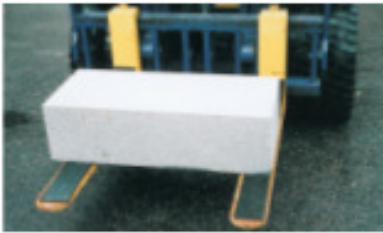

# FORK-PROTECT-COVER

フォークプロテクトカバー

どのタイプも裏面は  
マグネットラバー付  
だから乗せるだけ

**滑**らない

**傷**つかない

**音**がしない

FC-L型 (ラフトップタイプ)

- 柔らかく滑りにくい。
- 木製品、大理石、墓石等の加工石に適しています。

FC-T型 (突起タイプ)

- 少し固いが目づまりしない。
- 金型、石材等に適しています。

タイプ	規格寸法	包装 (1C/S)
FC-L型	幅10cmX長さ1m	1セット(2本)
FC-T型	幅10cmX長さ1m	1セット(2本)

上記以外に幅13cm、14cm、15cm、15.5cm、長さ1.2m等の別注品も製作いたします。

納期 約1週間

フォークリフト部品センター

株式会社 丸安商会

〒553-0003 大阪市福島区福島8丁目18番14号  
TEL . 06(6452)5211(代) FAX . 06(6452)5217