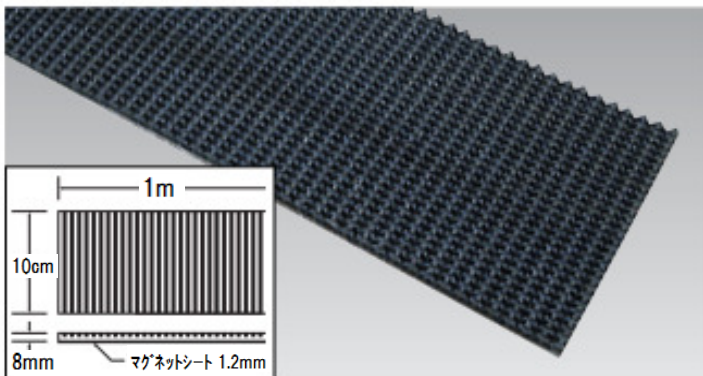

# FORK-PROTECT-COVER

フォークプロテクトカバー

どのタイプも裏面は  
マグネットラバー付  
だから乗せるだけ

**滑**らない

**傷**つかない

**音**がしない

FC-L型 (ラフトップタイプ)

- 柔らかく滑りにくい。
- 木製品、大理石、墓石等の加工石に適しています。

FC-T型 (突起タイプ)

- 少し固いが目づまりしない。
- 金型、石材等に適しています。

タイプ	規格寸法	包装 (1C/S)
FC-L型	幅10cmX長さ1m	1セット(2本)
FC-T型	幅10cmX長さ1m	1セット(2本)

上記以外に幅13cm、14cm、15cm、15.5cm、長さ1.2m等の別注品も製作いたします。

納期 約1週間

フォークリフト部品センター

株式会社 丸安商会

〒553-0003 大阪市福島区福島8丁目18番14号  
TEL . 06(6452)5211(代) FAX . 06(6452)5217