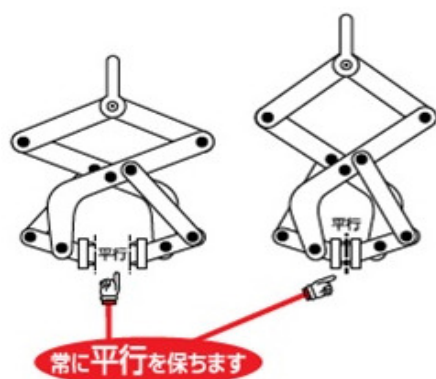

取扱い商品のご案内

パレットプーラー

- ◆コンテナ・トラックの奥から木製パレットを引き出す作業にご使用ください。
- ◆どの開口幅の時でも爪の取付板が必ず平行となる構造のため、
板の厚みにかかわらず確実につかむ事ができます。
- ◆開口幅は130mmまで開くので板が厚くてもつかめます。
- ◆内寸58mm以上のパレットに使用できます。

単位:mm

型式	A		B		C		D		E	F	G	H	I	J	K
	min	max	min	max	min	max	min	max							
PP1 ton	280	335	240	370	0	130	260	450	16	51	46	95	55	40	57
PP2ton	280	335	240	370	0	130	280	465	19	51	58	104	75	51	57