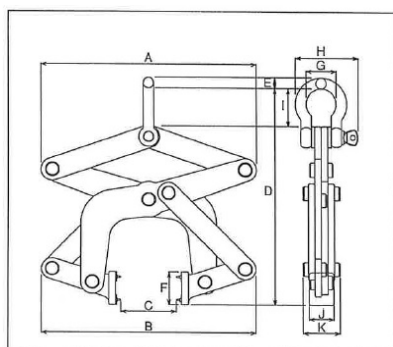

取扱い商品のご案内

パレットプーラー

- ◆コンテナ・トラックの奥から木製パレットを引き出す作業にご使用ください。
- ◆どの開口幅の時でも爪の取付板が必ず平行となる構造のため、
板の厚みにかかわらず確実につかむ事ができます。
- ◆開口幅は130mmまで開くので板が厚くてもつかめます。
- ◆内寸58mm以上のパレットに使用できます。

単位:mm

型式	A		B		C		D		E	F	G	H	I	J	K
	min	max	min	max	min	max	min	max							
PP1 ton	280	335	240	370	0	130	260	450	16	51	46	95	55	40	57
PP2ton	280	335	240	370	0	130	280	465	19	51	58	104	75	51	57

型式	引出し能力	自重
PP1TON	1t	5.8kg
PP2TON	2t	8.2kg

URL <http://www.maruyasu-s.co.jp>

MFP Maruyasu
Forklift
Parts

フォークリフト 部品センター

株式会社 丸安商会

〒553-0003 大阪市福島区福島8丁目18番14号

TEL 06-6452-5211(代) FAX 06-6452-5217