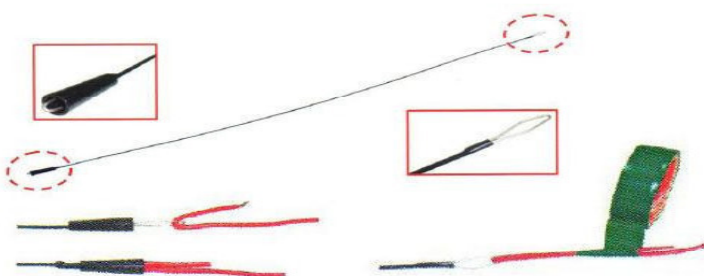

取扱い商品のご案内

配線を通したい時に使用する便利なツール

配線インストロー

被膜つき鉄線で長さは1500mm
太さは約3.5mmです。

配線のくくり目が引っかかりにくい
保護キャップ付き

ピラーやエンジンルーム等配線を通しにくい場所で使用すると大変**便利**です！

品名	品番
配線インストロー	U-WS1500

納期約3日