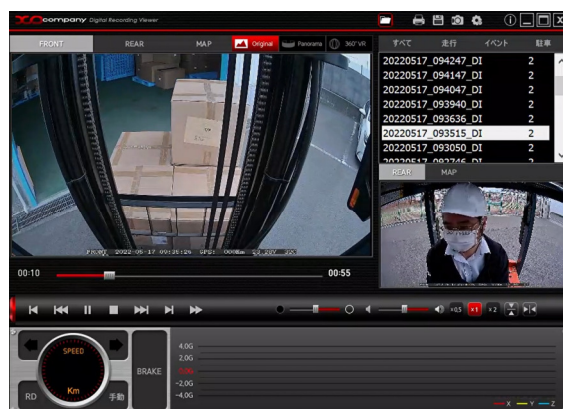

基本構成品

別売り (オプション)