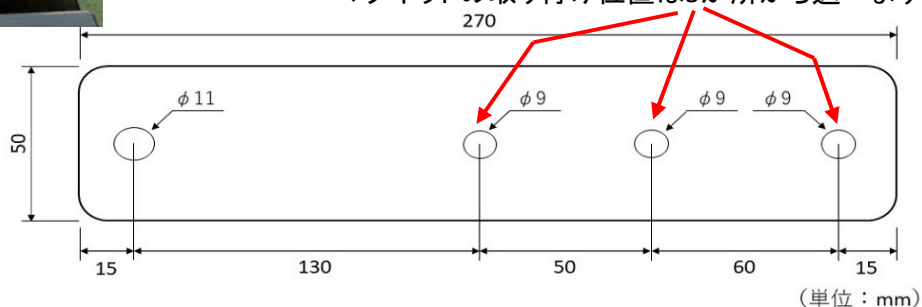

取扱い商品のご案内

ライトブラケットプレート

バッテリーカウンター車への
アーチライトの装着に！

強力マグネット(NCR60-BN)との組み合わせで
アーチライトを車両の真ん中に装着できます。

溶接不要で簡単に固定でき、

天井高への影響も最小限に抑えられます。

ライト取り付け位置

マグネットの取り付け位置は3か所から選べます