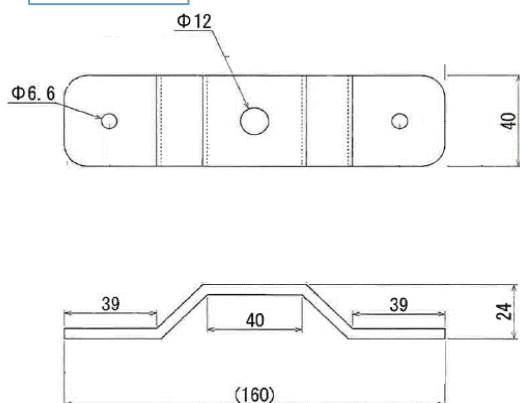

## 強力磁石で簡単に取付可能 LSLライト用ブラケット

42Φの磁石2個付  
取付穴…12Φ

サイズ

使用例

品番	品名
LSL-BK	LSLライトブラケット
LSL-1015B	スイッチ付LEDスポットライト

URL <https://www.maruyasu-s.co.jp>

**MFP** Maruyasu  
Forklift  
Parts

フォークリフト部品センター  
株式会社 丸安商会  
〒553-0003 大阪市福島区福島8丁目18番14号  
TEL 06-6452-5211(代) FAX 06-6452-5217