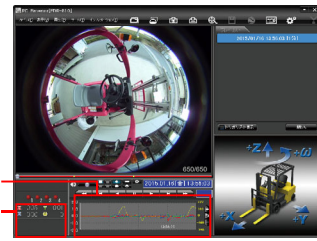

#### ●ワンタッチスイッチ (オプション)

ヒヤリハットポイントや特定の動作をする際にボタン操作を行い記録することで、意識を高め安全運行を行っていただけます。

### ■用途に合わせてカメラを一台増設可能

カメラは防水周囲カメラもしくはサブカメラから選択。

STARVIS 搭載  
防水周囲カメラ  
OP-CM361WP  
(IP56 準拠)

サブカメラ  
(広角カメラ)  
OP-CM201WP  
(IP56 準拠)

### ■専用ブラウザソフト

パソコンで映像・詳細情報を確認。日付、時刻、センサー検知の有無などを確認したり、映像を拡大縮小させて再生することができます。

加速度・角速度グラフ表示  
加速度・角速度を表示

※表示はイメージです

### 映像確認方法

魚眼表示

パノラマ表示

180°VRパノラマ表示

拡大フラット表示