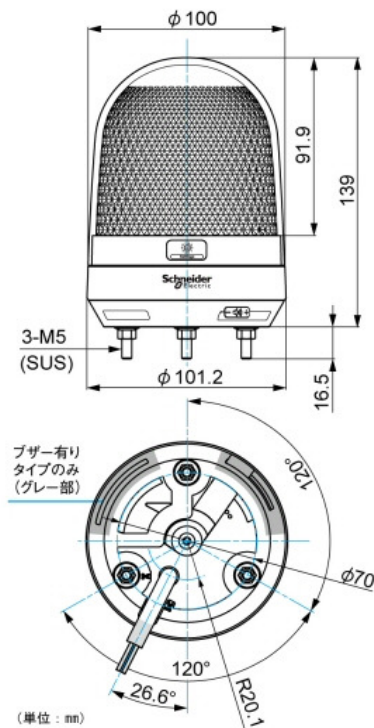

(株)デジタル XVR3シリーズ フラッシュ&LED流動式回転灯

モーターレス
IP65
10種類の点灯パターン

点灯パターン(*1)

モード0	流動式回転	100回/分
モード1		140回/分
モード2		200回/分
モード3	点滅	60回/分
モード4		130回/分
モード5	フラッシュ	連続3回
モード6		連続5回
モード7		連続8回
モード8		連続11回
モード9		連続

(*1) モードスイッチで調節できます。

(単位: mm)

型式	色	電圧	使用電圧範囲	消費電力	突入電流	耐環境	耐振動
XVR3B04	赤	DC12~24V	DC10~30V	2.8W	3A	IP65(*2)	7.1G(*2)
XVR3B05	黄						
XVR3B03	緑						
XVR3B06	青						
XVR3E04	赤	DC48V	DC35~60V	3W	1A		
XVR3E05	黄						
XVR3E03	緑						
XVR3E06	青						