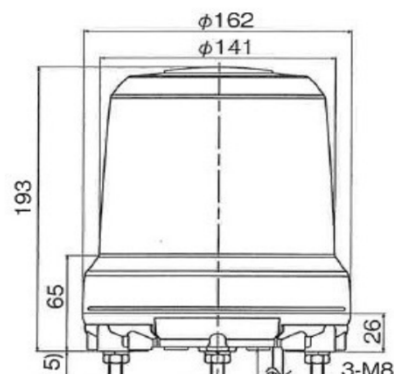

取扱い商品のご案内

RLR型 大型回転灯

過酷な使用状況に対応した、メンテナンスフリーの大型回転灯

発光色

Y:黄
R:赤
B:青
G:緑