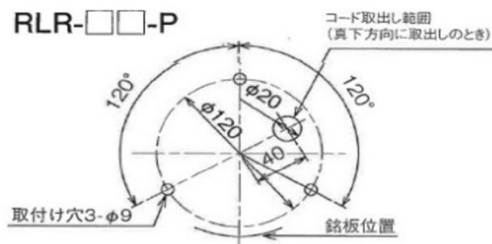

取扱い商品のご案内

RLR型 大型回転灯

過酷な使用状況に対応した、メンテナンスフリーの大型回転灯

発光色

Y:黄
R:赤
B:青
G:緑

- ・LED光源+ブラシレスモーター+ベアリング採用ギア方式で長寿命
 - ・11.2G(M2型は除く)の振動に耐える耐震性能
 - ・上下2点のハイパワーLED光源&新リフレクターで高視認性
 - ・保護等級IP66
 - ・さびに強く、対候性にも優れた樹脂を採用したオールプラスチックボディ
- ※補修用パーツの設定はなし
※横向きでの取付不可
※耐水性が求められる場合は配線時に防水処理必須(電源線端面から浸水の可能性あり)

取付面寸法図

RLR-□□

RLR-□□-P

型式	色	定格電圧	消費電力	閃光数	重量
RLR-M1 RLR-M1-P	Y/R/B/G	DC12/24V	7.6W	105回/分	1.0kg
RLR-04 RLR-04-P		DC48V	8.2W		