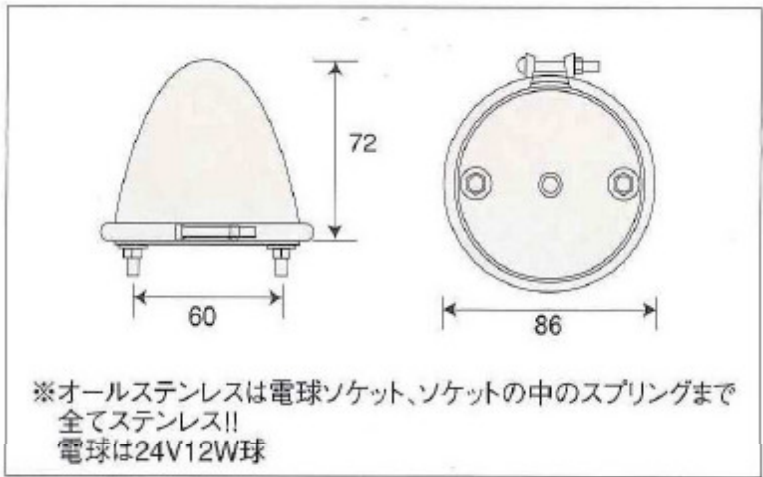

取扱い商品のご案内

ギボシ付

大マーカーランプ

品番	レンズカラー
9210011	イエロー
9210024	グリーン
9210037	パール
9210040	レッド
9210053	アンバー
9210066	スカイ
9210079	クリアー
9210082	ピンク樹脂

廃番

廃番

注)48V仕様には取り付け出来ません。

※オールステンレス仕様も取り寄せ可能です。