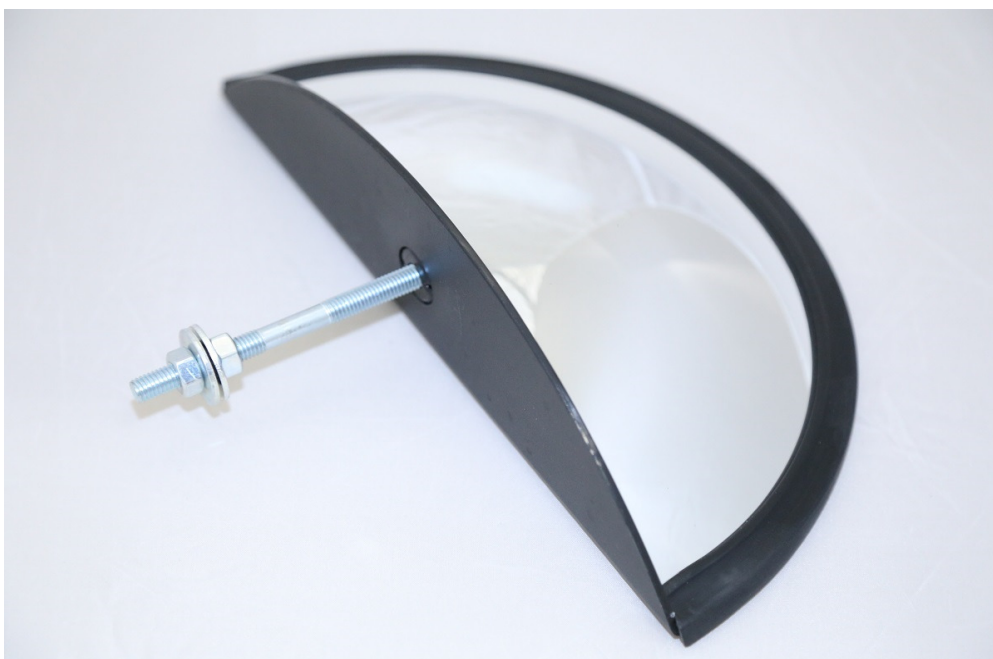

取扱い商品のご案内

パラマミラー

ハーフドーム型ラウンドタイプのバックミラーです。
後方の確認用にヘッドガードから吊り下げするなど用途は様々。
フォークリフトの安全運行をサポートします。

- * 取り付けには溶接等の加工が必要です。
- * 長ナット(30mm・50mm)各一個が付属します。

品番

HC-280

MFP Maruyasu
Forklift
Parts

フォークリフト部品センター
株式会社 丸安商会