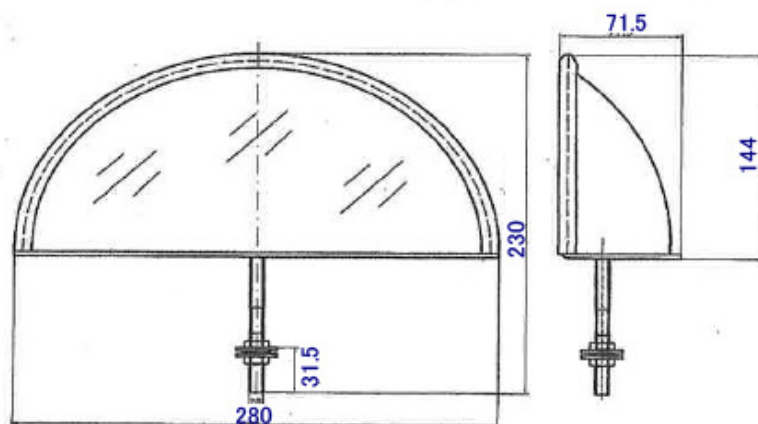

取扱い商品のご案内

パラマミラー

ハーフドーム型ラウンドタイプのバックミラーです。
後方の確認用にヘッドガードから吊り下げするなど用途は様々。
フォークリフトの安全運行をサポートします。

- * 取り付けには溶接等の加工が必要です。
- * 長ナット(30mm・50mm)各一個が付属します。

品番

HC-280

MFP Maruyasu
Forklift
Parts

フォークリフト部品センター
株式会社 丸安商会