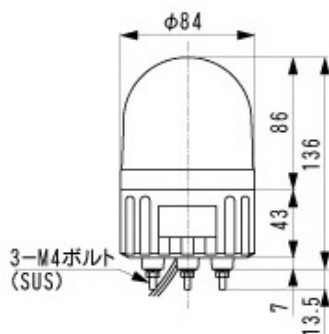

取扱い商品のご案内

超小型 パワーLED回転灯

LRX-A

寸法図

- ◆新開発「スポットレンズ」により標準品でも上下方向からの視認性をUPしました。
- ◆光源がLEDなので長寿命で振動にも強くメンテナンスフリーで、しかも省電力。
- ◆保護特性IP23(正方向取り付け時)です。
ラバーベース(G-101)の使用によりIP65に対応します。
- ◆ボディはABS樹脂、グローブはポリカーボネート樹脂を使用しています。
- ◆拡散レンズ(LRX-C)装着により、上下方向の視認性が向上します。