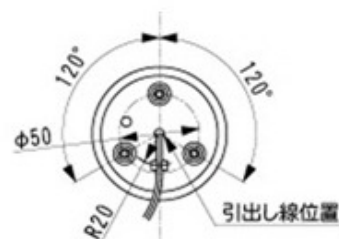

取扱い商品のご案内

超小型 パワーLED回転灯

LRX-A

寸法図

- ◆新開発「スポットレンズ」により標準品でも上下方向からの視認性をUPしました。
- ◆光源がLEDなので長寿命で振動にも強くメンテナンスフリーで、しかも省電力。
- ◆保護特性IP23(正方向取り付け時)です。
ラバーベース(G-101)の使用によりIP65に対応します。
- ◆ボディはABS樹脂、グローブはポリカーボネート樹脂を使用しています。
- ◆拡散レンズ(LRX-C)装着により、上下方向の視認性が向上します。

型式	発光色	定格電圧	消費電力	突入電流	質量
LRX-12Y-A	黄	AC/DC12V	3.2w	2A	0.3kg
LRX-12R-A	赤				
LRX-12B-A	青				
LRX-12G-A	緑				
LRX-24Y-A	黄	AC/DC24V	3.2w	2A	0.3kg
LRX-24R-A	赤				
LRX-24B-A	青				
LRX-24G-A	緑				
LRX-48Y-A	黄	DC48V	4.0w	2A	0.3kg
LRX-48R-A	赤				
LRX-48B-A	青				
LRX-48G-A	緑				