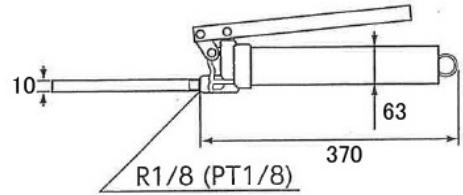

取扱い商品のご案内

グリースガン

品番 CG-400

- ◆グリースの充填が楽なカートリッジ式です。
- ◆カートリッジ1本付きです。(シャーシーグリースNo.1 / 400g)
- ◆用途に合わせて交換可能な各種ノズル(G-120NS~330NH)を設定しています。
- ◆ノズルはG-250NSが付属します。

グリースガン用ノズル