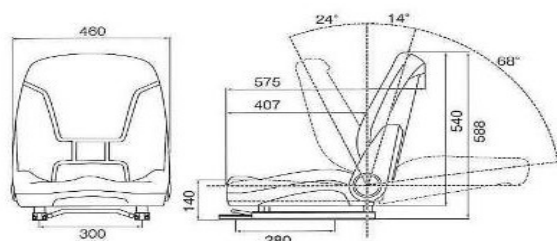

KG0064WB

対応機種：キャリア・2tクラス以下のミニショベル・トラクター等

スライドレール付 はね上げ式

水抜き穴付きで水が溜まらず、
常に快適・長持ち！！
はね上げ用取付金具付属。

※ご購入時、スライドレールが
付いております。
はね上げ金具使用時には
御取り替え下さい。

ボルトはM3をご使用下さい。括弧内はスライドレール使用時の寸法です。

KG1071K

ショベル用オペレーターシート

スライドレール付 リクライニング付

POINT 背もたれが大きく、安定感抜群！
角度調整が可能でポケット付き。

対応機種 3t~5tクラスのショベル等

KG0066A

ショベル用オペレーターシート

スライドレール付 アームレスト付

POINT 肘掛付きで、オペレーターに優しく、
クッション性抜群のシート。

対応機種 マカダムローラー、グレーダー、ブルドーザー等