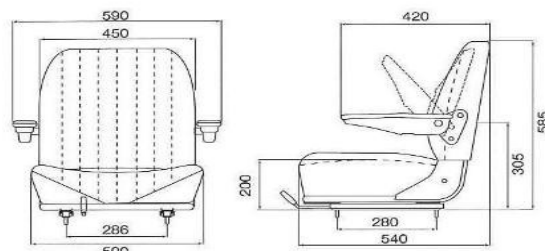

スライドレール付 リクライニング付

POINT 背もたれが大きく、安定感抜群！
角度調整が可能でポケット付き。

対応機種 3t~5tクラスのショベル等

KG0066A

ショベル用オペレーターシート

スライドレール付 アームレスト付

POINT 肘掛付きで、オペレーターに優しく、
クッション性抜群のシート。

対応機種 マカダムローラー、グレーダー、ブルドーザー等