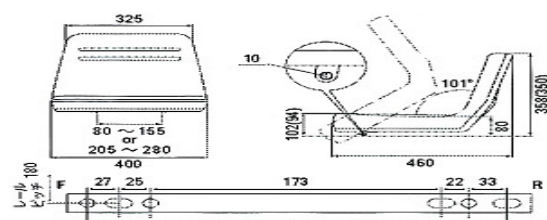

取扱い商品のご案内

建機用座席シート

現車寸法確認下さい 取付けボルト、ナットは付きません

KG0065

ショベル用オペレーターシート

スライドレール付 折りたたみ式

POINT シート幅が広くゆったり座れる
快適シート。

対応機種 キャリア、フォークリフト等

KG0064WB

対応機種：キャリア・2tクラス以下のミニショベル・トラクター等

スライドレール付 はね上げ式

水抜き穴付きで水が溜まらず、
常に快適・長持ち！！
はね上げ用取付金具付属。

※ご購入時、スライドレールが
付いております。
はね上げ金具使用時には
御取り替え下さい。

ボルトはM3をご使用下さい。括弧内はスライドレール使用時の寸法です。

KG1071K

ショベル用オペレーターシート