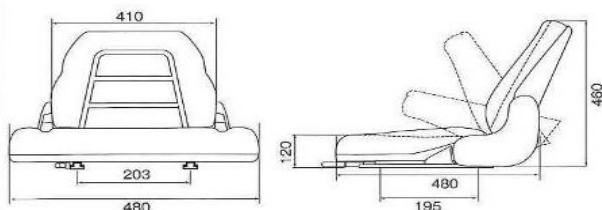

取扱い商品のご案内

建機用座席シート

現車寸法確認下さい 取付けボルト、ナットは付きません

KG0065

ショベル用オペレーターシート

スライドレール付 折りたたみ式

POINT シート幅が広くゆったり座れる
快適シート。

対応機種 キャリア、フォークリフト等

KG0064WB

対応機種：キャリア・2tクラス以下のミニショベル・トラクター等

スライドレール付 はね上げ式

水抜き穴付きで水が溜まらず、
常に快適・長持ち！！
はね上げ用取付金具付属。

※ご購入時、スライドレールが
付いております。
はね上げ金具使用時には
御取り替え下さい。

ボルトはM3をご使用下さい。括弧内はスライドレール使用時の寸法です。

KG1071K

ショベル用オペレーターシート