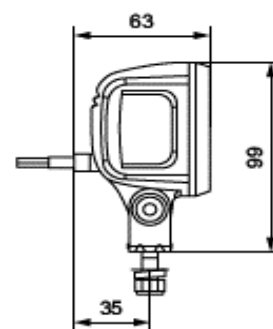

# 取扱い商品のご案内

商品仕様	
動作電圧	10 - 80 Volt
発光素子	LED
消費電力	Red: 5.5 Watts Blue: 7 Watts
保護等級	IP 67
認証	ECE-R10
ハウジング素材	アルミニウムダイキャスト
保護	逆極性保護
コネクタ	500mmケーブル
レンズ素材	熱可塑性プラスチック(ポリカーボネート)
寸法	70 x 63 x 99 mm
重量	290g

LEDラインライト ブルー 996210-001