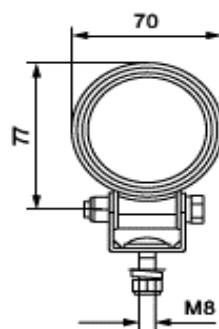

# 取扱い商品のご案内

商品仕様	
動作電圧	10 - 80 Volt
発光素子	LED
消費電力	Red: 5.5 Watts Blue: 7 Watts
保護等級	IP 67
認証	ECE-R10
ハウジング素材	アルミニウムダイキャスト
保護	逆極性保護
コネクタ	500mmケーブル
レンズ素材	熱可塑性プラスチック(ポリカーボネート)
寸法	70 x 63 x 99 mm
重量	290g

LEDラインライト ブルー 996210-001