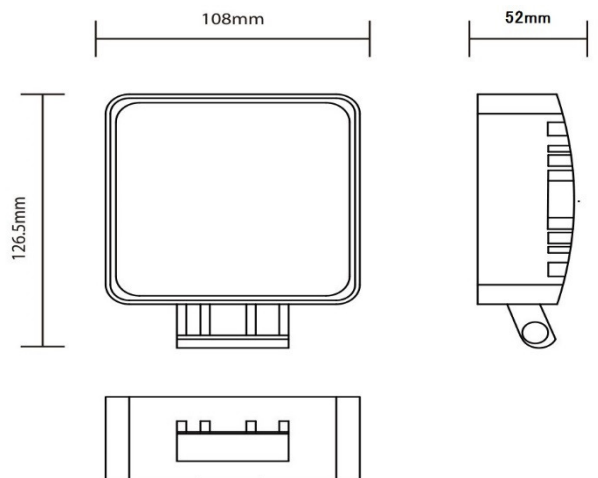

DC用 LED27W ワークライト

DC12~48V 使用可能

自動車やトラックの荷台、フォークリフト、など様々な場面で活躍
屋外や現場作業にも便利です！
電源をつなぐだけの簡単取り付けで、LEDチップ使用により高輝度で長寿命

製品仕様

- 品名 : DC用 LED27W ワークライト
- 品番 : MS LED48V-9
- 定格 : 10V~80V
- 消費電力 : 27W
- サイズ : W126.5×H108×L52mm(±1mm)
- 重量 : 480g
- 光源 : 3W チップ×9 個
- 明るさ : 2500 ルーメン (理論値)
- 防水 : IP67
- 本体材質 : アルミダイキャスト