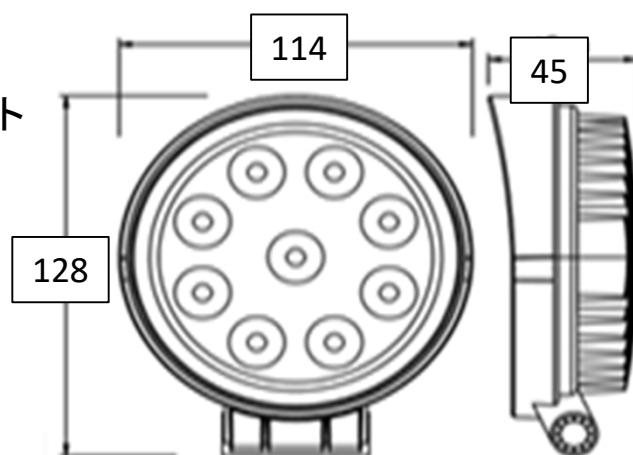

取扱い商品のご案内

DC用LED27Wワークライト

DC12～48V使用可能

製品仕様

- ・品名 : DC用LED27W丸型ワークライト
- ・品番 : MS-RC9
- ・定格 : 12V～48V
- ・消費電力: 27W
- ・サイズ : W114×H128×L45(±1mm)
- ・本体重量: 355g
- ・光源 : 3Wチップ×9個
- ・明るさ : 2150lm(理論値)
- ・防水 : IP67
- ・本体材質: アルミダイキャスト
- ・付属品 : ボルト8mm ナット ステーパー