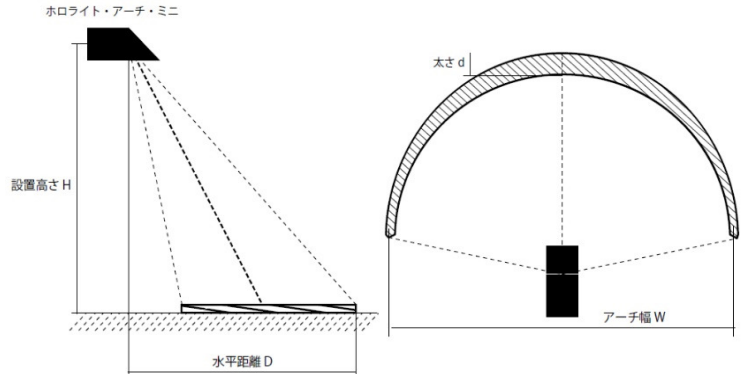

取扱い商品のご案内

ホロライト・アーチ・ミニ

設置高さ2m、水平距離2m：アーチ幅2.5m、太さ25cm程度

床面照度：赤色400ルクス以上 緑色600ルクス以上 床面照度500ルクス環境で十分に見えます。

名称／英語表記	ホロライト・アーチ・ミニ / HOLONLIGHT ARCH mini		
型式（照明色）	HLARm+20R7D（赤色）HLARm+20G7D（緑色）		
入力電圧	赤色：DC24V-48V 緑色 DC36-48V 適応外は DC コンバーター有		
消費電力（照明色）	13W（赤色）19W（緑色）		
外形寸法	幅 82mm 奥行き 105mm 高さ 137mm（固定部含む）		
質量	0.5kg		
動作温度	-20℃～50℃		
保存温度	-40℃～70℃		
設計寿命	40,000 時間以上		