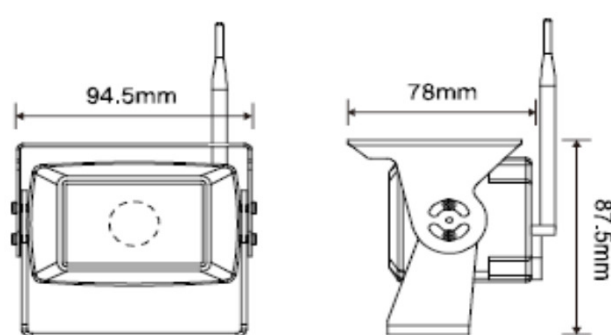

品番	品名
EA2008-7-WS1-WH	無線バックモニターセット(カメラ1台付)
EA1088-HD-W	追加無線カメラ(10～48V対応)

URL <http://www.maruyasu-s.co.jp>

MFP Maruyasu
Forklift
Parts

フォークリフト部品センター

株式会社 丸安商会

〒553-0003 大阪市福島区福島8丁目18番14号

TEL 06-6452-5211(代) FAX 06-6452-5217