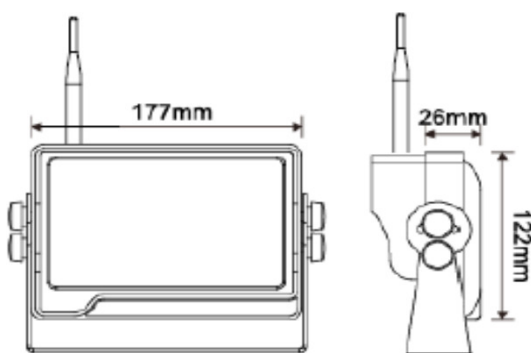

取扱い商品のご案内

ワイヤレスバックモニターセット

ついに出来ました！無線タイプ！大型車の配線の悩み解消です！

【カメラ説明、仕様】

- 防水・防塵性能 IP69K
- 耐震性能 10G
- ナイトビジョン対応
- 電波範囲 100M
- 最大4台まで増設可能
- 広角レンズ 120°

【モニター説明、仕様】

- 画面分割表示機能(1・2・3・4分割切替)
- 画面反転(鏡像)表示機能
- 電波範囲 100m
- 簡単ペアリング・オートスキャン機能

【付属部品】

- モニター
- リモコン
- ブラケット
- バイザー
- 専用ハーネス

12V～48V対応
安全対策に！！
防水タイプ

品番	品名
EA2008-7-WS1-WH	無線バックモニターセット(カメラ1台付)
EA1088-HD-W	追加無線カメラ(10～48V対応)

URL <http://www.maruyasu-s.co.jp>

MFP Maruyasu
Forklift
Parts

フォークリフト部品センター