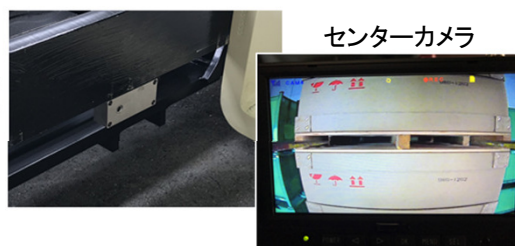

モニター表示映像を常時録画可能

録画した映像はメディアプレイヤーで再生出来ます。
（オプションの防水モニタータイプは録画不可）

センターカメラ

品番	品名	納期
SN-FM1	モニターセット	約1週間
SN-CN01S	ツメ先カメラセット	約1週間
SN-CN03S	センターカメラセット	約1週間
SSS-SB01-MA	バッテリー	約1週間
SSS-AC01-MA	バッテリー充電用電源	約1週間

MFP Maruyasu
Forklift
Parts

フォークリフト 部品センター
株式会社 丸安商会

〒553-0003 大阪市福島区福島8丁目18番14号
TEL 06-6452-5211(代) FAX 06-6452-5217