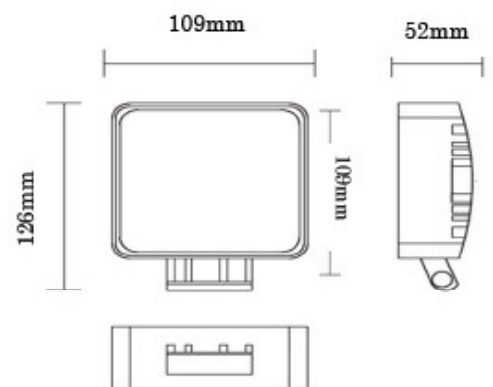

### 製品仕様

- 定格：10V~60V  
(48V車で使用すると過電圧によって故障する場合があります)
- 消費電力：27W
- 本体サイズ：W109×H126×L52mm(±1mm)
- 本体重量：505g
- 光源：3Wチップ×9個
- 明るさ：白 2160LM 黄色 1800LM (理論値)
- ケルビン数：白 6000K 黄 3000K
- 防水：IP69 ※1
- 本体材質：アルミダイキャスト
- ステー材質：ステンレス
- ボルトサイズ：M8