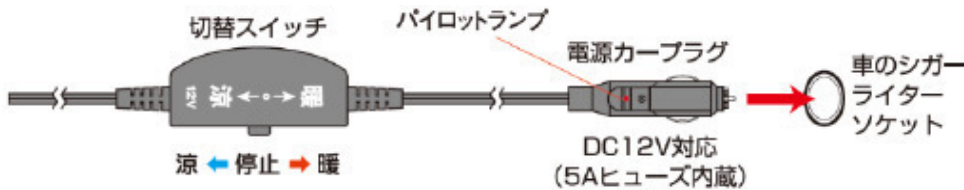

取扱い商品のご案内

サポートクッション

DC12V専用

弾力ある立体
メッシュ素材で
腰を
しっかり! **Support**

仕様

- 消費電力/クール時:12W 1A
- ヒート時:36W 3A
- ヒューズ/5A(カープラグ内)
- ヒーター温度/表面最高温度
環境温度+15℃~20℃
- コード長/約1.4m
- クッションサイズ/103cm(H)×50cm(W)
- 本体重量/1.5kg
- 材質/ポリエステル