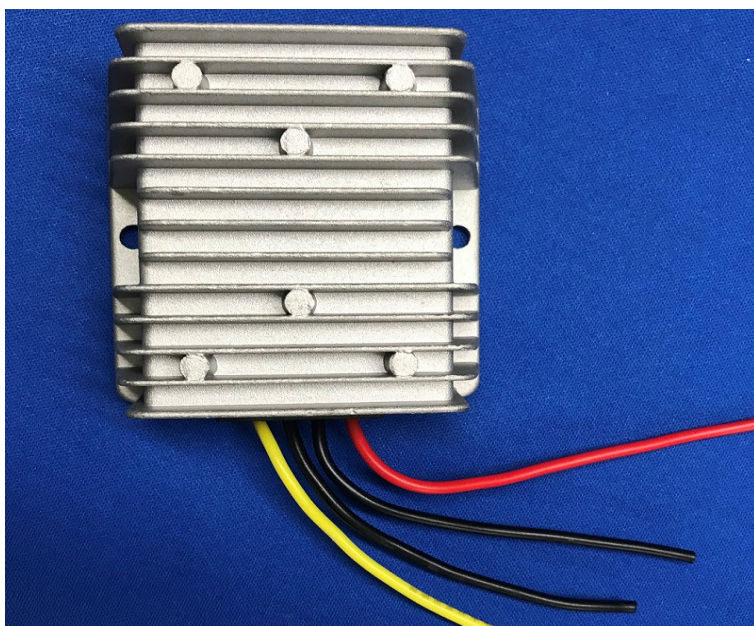

取扱い商品のご案内

DCDCコンバーター(防滴タイプ)

安心の防滴仕様！

10Aの高出力タイプ

出力電圧 : 10A
 入力(DC) : 48V
 出力(DC) : 12V
 本体寸法 : 75x75x32mm(突起部・配線部除く)

【配線方法】

赤 入力側(+)
 黒① 入力側(-)
 黒② 出力側(-)
 黄 出力側(+)

品番	品名
EV0007-00	DCDCコンバーター(防滴タイプ)