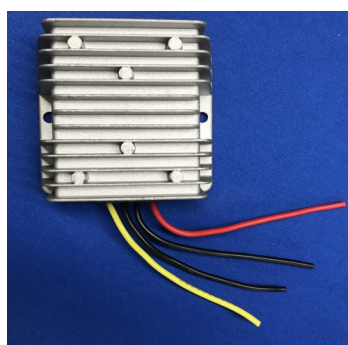

取扱い商品のご案内

DCDCコンバーター(防滴タイプ)

安心の防滴仕様！

10Aの高出力タイプ

出力電圧 : 10A
 入力(DC) : 48V
 出力(DC) : 12V
 本体寸法 : 75x75x32mm(突起部・配線部除く)

【配線方法】

赤 入力側(+)
 黒① 入力側(-)
 黒② 出力側(-)
 黄 出力側(+)

品番	品名
EV0007-00	DCDCコンバーター(防滴タイプ)