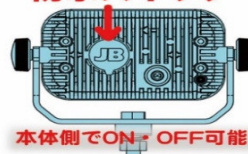

取扱い商品のご案内

スイッチ付きLEDサーチライト

トラックをはじめ特殊車両・船舶等にも使用可能です。

*配線長さ：約400mm

保護キャップ付き
防水スイッチ

本体側でON・OFF可能

納期は2~3日

- DC12V・DC24V・DC48V 共通 耐震性能は7G相当(縦方向)IP67
- ランプ全体で2340ルーメンの発揮
- 取り付けブラケット ボルトはステンレス製