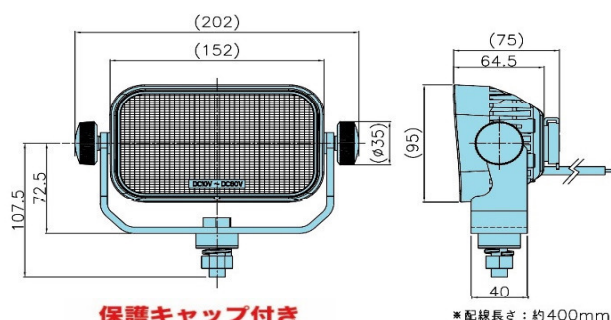

取扱い商品のご案内

スイッチ付きLEDサーチライト

トラックをはじめ特殊車両・船舶等にも使用可能です。

*配線長さ：約400mm

保護キャップ付き
防水スイッチ

本体側でON・OFF可能

納期は2~3日

- DC12V・DC24V・DC48V 共通 耐震性能は7G相当(縦方向)IP67
- ランプ全体で2340ルーメンの発揮
- 取り付けブラケット ボルトはステンレス製