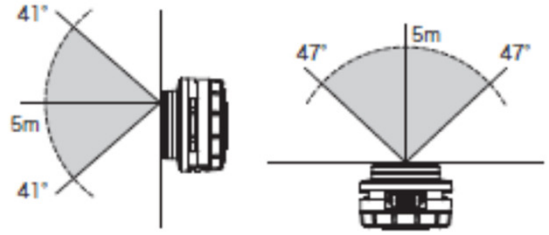

音声は①から④の中から1つ選択

本体サイズ

【上面図】

【側面図】

センサー感知範囲

使用方法

■音量ボリューム

■ディップスイッチ

【点滅・回転選択】

スイッチ	内容
ON (1, 2, 3)	回転
ON (1, 2, 3)	点滅

■部: スイッチの突起部

【標準音声選択】

スイッチ	内容 ★
ON (1, 2, 3)	音声 1
ON (1, 2, 3)	音声 2
ON (1, 2, 3)	音声 3
ON (1, 2, 3)	音声 4

■部: スイッチの突起部

NIKKEI 超小型から大型 LED 回転灯

株式会社 日恵製作所
www.nikkei-mfg.co.jp