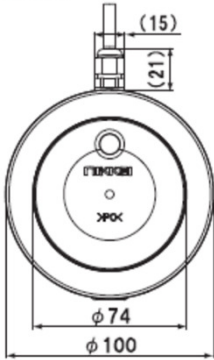

音声は①から④の中から1つ選択

本体サイズ

【上面図】

【側面図】

センサー感知範囲

使用方法

■音量ボリューム

■ディップスイッチ