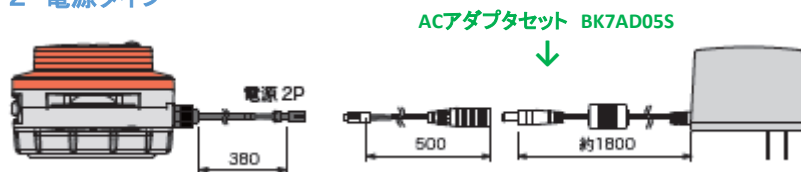

※本製品は電池は付属しておりません。お客様にて単3アルカリ電池を3本ご用意ください。
電池でご使用の場合は、1日10回の動作で約3ヶ月動作します。

□には R Y G B の色をご指定下さい。
(赤・黄・緑・青)

2 電源タイプ

※電源タイプでご使用の場合は、本体と同時に必ず、ACアダプタセットBK7AD055をご購入下さい。

□には R Y G B の色をご指定下さい。
(赤・黄・緑・青)

品名	型式	電源	定価
ミューボ(電池式1)	VK10M-B04J□-AM	DC4.5V(単3×3)	¥18,000円
ミューボ(電池式2)	VK10M-B04J□-KB	DC4.5V(単3×3)	¥18,000円
品名	型式	電源	定価
ミューボ(電源式)	VK10M-D05J□-AM	AC100V	¥18,900円
ACアダプタセット	BK7AD055		¥2,680円
ミューボ(電源式)	VK10M-D05J□-KB	AC100V	¥18,900円
ACアダプタセット	BK7AD055		¥2,680円