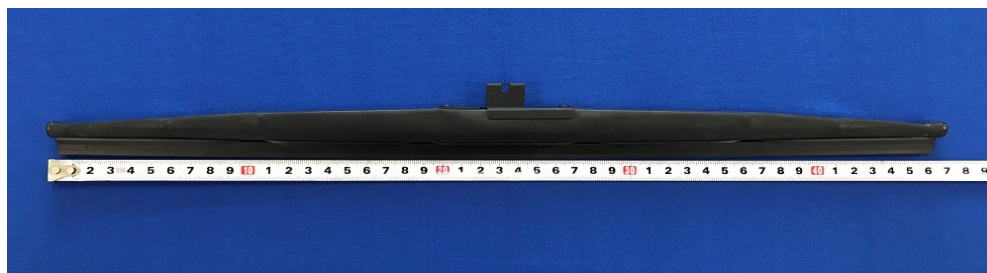

取扱い商品のご案内

スノーブレード

降雪地帯で働く車両の必需品！

雪道の視界確保に！！

品番:P45WK 全長:450mm
取付:Pクリップ

品番:PW50WK 全長:500mm
取付:Pクリップ

適用:ホイローダー等

小松・川崎・日立・NICHIGO(旧日本除雪機)・その他

品番	品名	長さ	取り付け
P45WK	スノーブレード	450mm	Pクリップ 取付幅6mm
PW50WK	スノーブレード	500mm	Pクリップ 取付幅13mm

URL <https://www.maruyasu-s.co.jp>

MFP Maruyasu
Forklift
Parts

フォークリフト部品センター

株式会社 丸安商会

〒553-0003 大阪市福島区福島8丁目18番14号

TEL 06-6452-5211(代) FAX 06-6452-5217