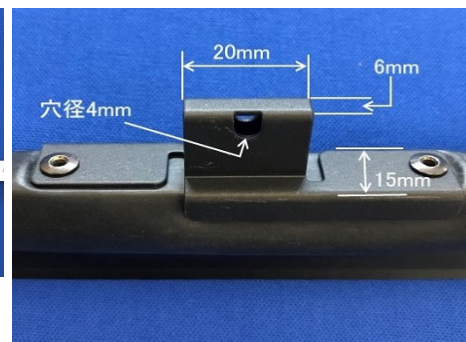

取扱い商品のご案内

スノーブレード

降雪地帯で働く車両の必需品！

雪道の視界確保に！！

品番:P45WK 全長:450mm
取付:Pクリップ

品番:PW50WK 全長:500mm
取付:Pクリップ

適用:ホイローダー等

小松・川崎・日立・NICHIGO(旧日本除雪機)・その他

品番	品名	長さ	取り付け
P45WK	スノーブレード	450mm	Pクリップ 取付幅6mm
PW50WK	スノーブレード	500mm	Pクリップ 取付幅13mm

URL <https://www.maruyasu-s.co.jp>

MFP Maruyasu
Forklift
Parts

フォークリフト部品センター

株式会社 丸安商会

〒553-0003 大阪市福島区福島8丁目18番14号

TEL 06-6452-5211(代) FAX 06-6452-5217