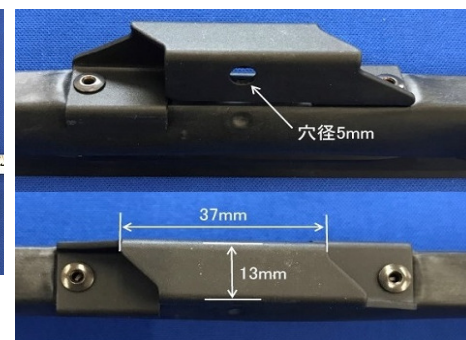

取扱い商品のご案内

スノーブレード

降雪地帯で働く車両の必需品！

雪道の視界確保に！！

品番:P45WK 全長:450mm
取付:Pクリップ

品番:PW50WK 全長:500mm
取付:Pクリップ

適用:ホイローダー等

小松・川崎・日立・NICHIGO(旧日本除雪機)・その他

品番	品名	長さ	取り付け
P45WK	スノーブレード	450mm	Pクリップ 取付幅6mm
PW50WK	スノーブレード	500mm	Pクリップ 取付幅13mm

URL <https://www.maruyasu-s.co.jp>

MFP Maruyasu
Forklift
Parts

フォークリフト部品センター

株式会社 丸安商会

〒553-0003 大阪市福島区福島8丁目18番14号

TEL 06-6452-5211(代) FAX 06-6452-5217