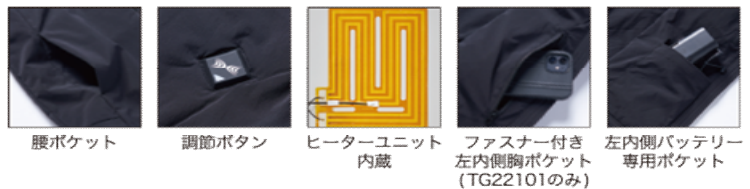

取扱い商品のご案内

発熱防寒ベスト

TG22101
ブラック

夏の空調服と同じバッテリーが使える

約10秒で
あたたかく!!

TG22102
ブラック/ネイビー

腰ポケット 調節ボタン ヒーターユニット内蔵 ファスナー付き左内側胸ポケット 左内側バッテリー専用ポケット (TG22101のみ)

※温度は外気温等の使用環境によって変化します。

- ・3段階温度調節
- ・低温やけど対策機能有
- ・洗濯機で洗える※1

品番	品名
TG22101	発熱防寒ベスト
TG22102	発熱防寒ベスト
LISUPER1※2	バッテリーセット

LISUPER1

サイズに関しましてはお問い合わせください。

※1 バッテリーを外し、ケーブルコネクター部分のキャップをはめて、ネットに入れる必要有

※2 バッテリー、急速充電器、バッテリーケースのセット