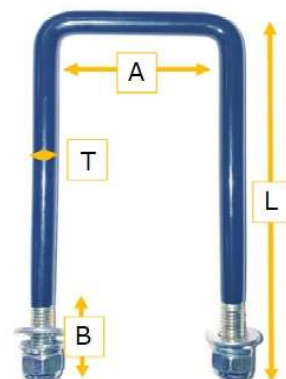

取り扱い用品のご案内

小型DCクーラーと
エヴァポ・クーラーの

取り付けにオススメ！

架台がスライドするので
バッテリー液の補充など
メンテナンス時にも取り外し不要になる
便利なアイテムです！！

※スライドキャリアの取り付けには
「コの字ボルト(別売)」が必要になります。

ラバータイプなので、ピラーへの傷を防ぎます。

ご注文時は
車両の取り付け部の
ピラーサイズを
ご確認をお願いします。

- セット内容
- ・コの字ボルト 2本
 - ・平ワッシャー 4枚
 - ・Sワッシャー 4枚
 - ・ナイロンナット 4個

品番	MFP-7	A55	L124	B23
サイズ	図T=φ7	図A = 55mm	図L = 124mm	図B = 23mm

品番	品名	適合
MFP21-SRK	MFPスライドキャリア	小型DCクーラー
MFP22-SRKECV	エヴァポ用プレート	エヴァポクーラー-EC-V-03 (MFP21-SRK / MFP22-SRK03Kとセットで対応)
MFP22-SRK03K	エヴァポ用03金具	エヴァポクーラー-EC-V-03 (MFP21-SRK / MFP22-SRKECVとセットで対応)
MFP-7A55L124B23	コの字ボルト	トヨタ・バッテリー車：7FB10~35・8FB10~35
MFP-7A60L173B23	コの字ボルト	トヨタ・エンジン車：7FG(D)10~35・8FG(D)10~35
MFP-7A45L124B23	コの字ボルト	ユニキャリア・エンジン車：FG(D)15T5・FG(D)20T5
MFP-7A45L84B23	コの字ボルト	ユニキャリア・エンジン車：FG(D)15T13
MFP-7A50L114B23	コの字ボルト	住友ナコ・エンジン車/バッテリー車：クワプロ1.0~3.0t
MFP-7A50L99B23	コの字ボルト	コマツ・バッテリー車：FE2.5~3.0 (FE1.0~2.0は不可)
MFP-7A55L124B23	コの字ボルト	コマツ・エンジン車：FG(D)10~30-17

※コの字ボルトは1台につき2セット(4本)必要です。