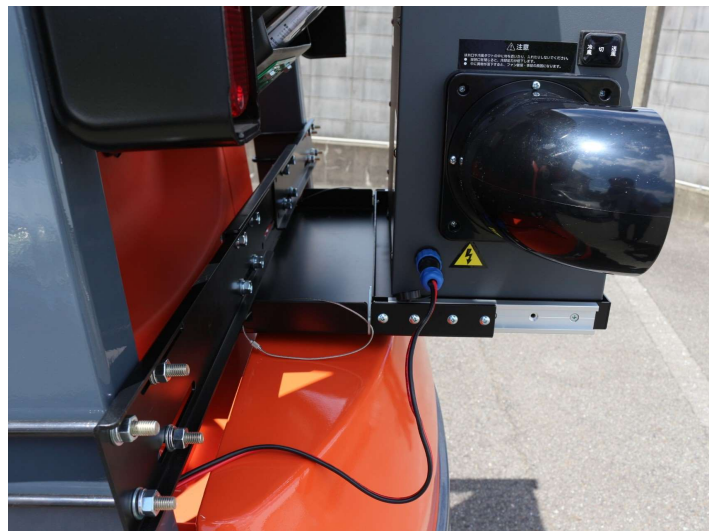

取り扱い用品のご案内

小型DCクーラーと
エヴァポ・クーラーの

取り付けにオススメ！

架台がスライドするので
バッテリー液の補充など
メンテナンス時にも取り外し不要になる
便利なアイテムです！！

※スライドキャリアの取り付けには
「コの字ボルト(別売)」が必要になります。

ラバータイプなので、ピラーへの傷を防ぎます。

ご注文時は
車両の取り付け部の
ピラーサイズを
ご確認をお願いします。

- セット内容
- ・コの字ボルト 2本
 - ・平ワッシャー 4枚
 - ・Sワッシャー 4枚
 - ・ナイロンナット 4個

品番	MFP-7	A55	L124	B23
サイズ	図T=φ7	図A = 55mm	図L = 124mm	図B = 23mm

品番	品名	適合
MFP21-SRK	MFPスライドキャリア	小型DCクーラー
MFP22-SRKECV	エヴァポ用プレート	エヴァポクーラー-EC-V-03 (MFP21-SRK / MFP22-SRK03Kとセットで対応)
MFP22-SRK03K	エヴァポ用03金具	エヴァポクーラー-EC-V-03 (MFP21-SRK / MFP22-SRKECVとセットで対応)
MFP-7A55L124B23	コの字ボルト	トヨタ・バッテリー車：7FB10~35・8FB10~35
MFP-7A60L173B23	コの字ボルト	トヨタ・エンジン車：7FG(D)10~35・8FG(D)10~35
MFP-7A45L124B23	コの字ボルト	ユニキャリア・エンジン車：FG(D)15T5・FG(D)20T5
MFP-7A45L84B23	コの字ボルト	ユニキャリア・エンジン車：FG(D)15T13
MFP-7A50L114B23	コの字ボルト	住友ナコ・エンジン車/バッテリー車：クワプロ1.0~3.0t
MFP-7A50L99B23	コの字ボルト	コマツ・バッテリー車：FE2.5~3.0 (FE1.0~2.0は不可)
MFP-7A55L124B23	コの字ボルト	コマツ・エンジン車：FG(D)10~30-17