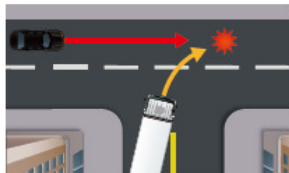

HD TVIカメラ

取付、キャリブレーション設定全て手配致します！

360°

運転時の視界を 全方位サポート

ウィンカー・バックギアにビュー画面が連動可能

基本ビュー リバースギアビュー トップビュー
(非常灯点灯の時)

左折ビュー 右折ビュー

360°俯瞰システムが安全な理由

周囲が見えるから安全

空から見下ろすようなトップビューとリバース(R)ギアに変換時に自動変換される後方面面で見え狭い駐車空間でも用意に駐車が可能

周囲の映像のズレを補正

高画質の4つのカメラで映像合成。カメラの位置による画面の歪みを最小化。

360°視界を確保

車両死角部分の巻き込み、オーバーハングをモニターで確認できるため事故防止になります。

多様なビューモード支援

運転者の便宜に合わせた多様なビューモードで走行中にも車の周りの危険要素を感知。