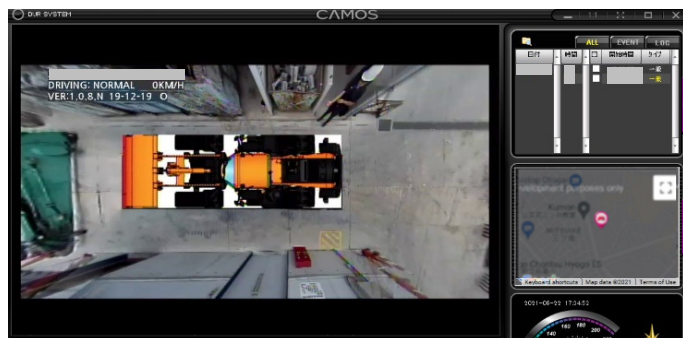

録画目安時間

単位:分	32GB		64GB		120GB	
	normal	event	normal	event	normal	event
30fps	14時間	4時間	28時間	9時間	56時間	18時間