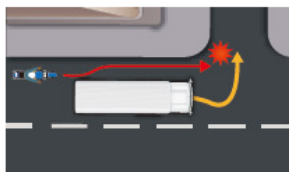

周囲が見えるから安全

空から見下ろすようなトップビューとリバース(R)ギアに変換時に自動変換される後方面面で見え狭い駐車空間でも用意に駐車が可能

周囲の映像のズレを補正

高画質の4つのカメラで映像合成。カメラの位置による画面の歪みを最小化。

360°視界を確保

車両死角部分の巻き込み、オーバーハングをモニターで確認できるため事故防止になります。

多様なビューモード支援

運転者の便宜に合わせた多様なビューモードで走行中にも車の周りの危険要素を感知。