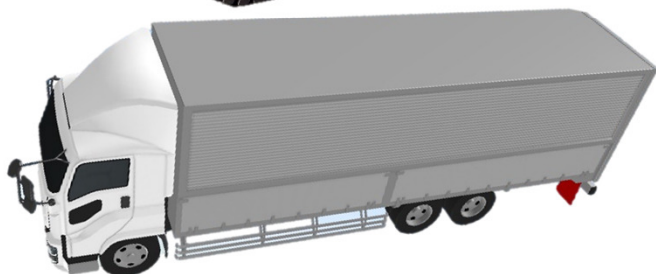

**カメラの取り付けも心配不要！
ご要望に応じたマグネットステーと
組み合わせ最適な形でご対応**