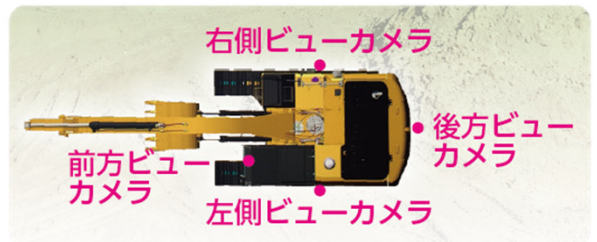

HD TVIカメラ

取付、キャリブレーション設定全て手配致します！

360°

運転時の視界を 全方位サポート

ウィンカー・バックギアにビュー画面が連動可能

基本ビュー リバースギアビュー トップビュー
(非常灯点灯の時)

左折ビュー 右折ビュー

360°俯瞰システムが安全な理由

周囲が見えるから安全

空から見下ろすようなトップビューとリバース(R)ギアに変換時に自動変換される後方面面で見え狭い駐車空間でも用意に駐車が可能

周囲の映像のズレを補正

高画質の4つのカメラで映像合成。カメラの位置による画面の歪みを最小化。

360°視界を確保

車両死角部分の巻き込み、オーバーハングをモニターで確認できるため事故防止になります。

多様なビューモード支援

運転者の便宜に合わせた多様なビューモードで走行中にも車の周りの危険要素を感知。

製品仕様

HD TVIカメラ

映像素子	1/3CMOS	防水レベル	IP69K
有効画素数	1280×720	動作温度範囲	-30℃~+75℃
視野角	水平190.5° 垂直119.1°	本体サイズ	W24×H24×D37.3mm

ECUボックス

映像	入力	1280×720(HD TVI 4ch)	定格電圧	DC12~24V
	出力	1280×720(モニター) 720×480(録画機)	トリガー	4ch(リア、左右、その他)
			本体サイズ	W178.9×H113.3×D26mm