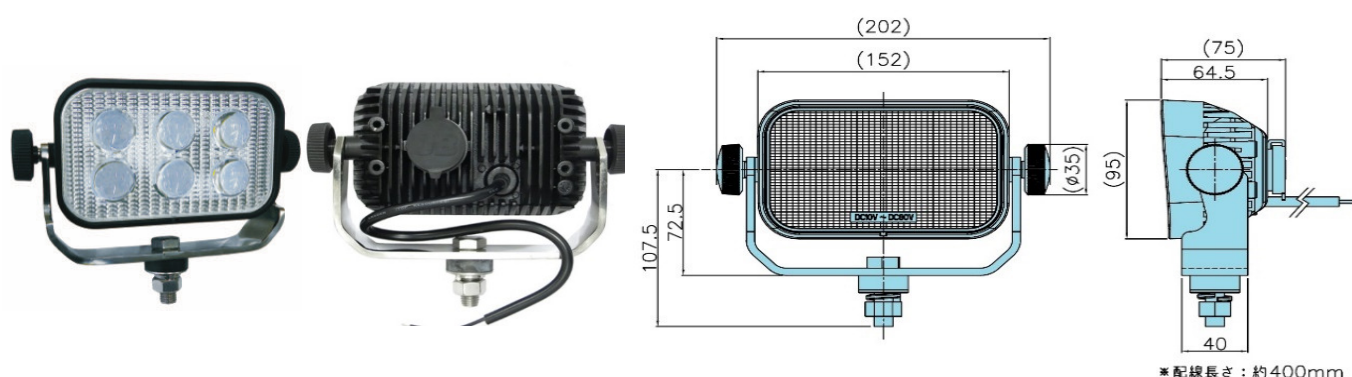

取扱い商品のご案内

スイッチ付きLEDスポットライト

スポットタイプなのでよりはっきりと

従来タイプサーチライト

- DC12V・DC24V・DC48V共通
- 耐震性能は7G相当(縦方向)。IP67
- ランプ全体で2340ルーメンの発揮
- 取り付けブラケット付き。ボルトはステンレス製

保護キャップ付き防水スイッチ

品番	品名	納期
LSL-1015B	スイッチ付きLEDスポットライト	約3日

URL <https://www.maruyasu-s.co.jp>