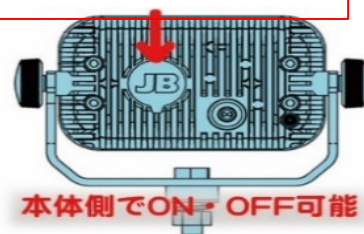

取扱い商品のご案内

スイッチ付きLEDスポットライト

スポットタイプなのでよりはっきりと

従来タイプサーチライト

- DC12V・DC24V・DC48V共通
- 耐震性能は7G相当(縦方向)。IP67
- ランプ全体で2340ルーメンの発揮
- 取り付けブラケット付き。ボルトはステンレス製

保護キャップ付き防水スイッチ

品番	品名	納期
LSL-1015B	スイッチ付きLEDスポットライト	約3日

URL <https://www.maruyasu-s.co.jp>