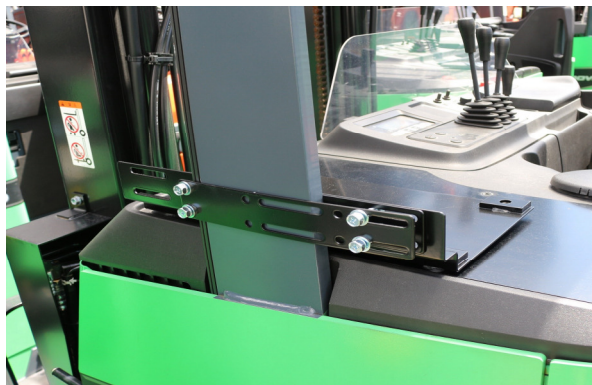

取扱い商品のご案内

トヨタ7F・8Fリーチ用DCクーラー架台 新登場！

- 1、架台本体
- 2、ピラー挟み込み板 2枚
- 3、M8ボルト6本
- 4、中間スペーサー4個
- 5、ワッシャー14枚
- 6、Sワッシャー6枚
- 7、M8ナット6個

品名 リーチDCクーラー架台 品番 MFP24-DCRK

URL <http://www.maruyasu-s.co.jp>

MFP Maruyasu
Forklift
Parts